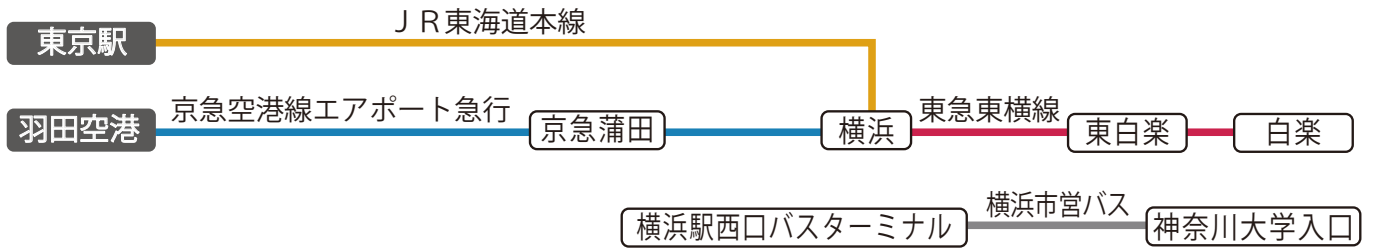

## 交通案内

### ◆主なターミナルからのアクセス

- ・東京駅（JR東海道本線、東急東横線）↔白楽（徒歩）↔神奈川大学3号館：約56分
- ・羽田空港（京急空港線エアポート、東急東横線）↔白楽（徒歩）↔神奈川大学3号館：約59分
- ・横浜駅西口バスターミナル（横浜市営バス36, 82）↔神奈川大学入口（徒歩）↔神奈川大学3号館：約19分

※学内には駐車スペースがありません。