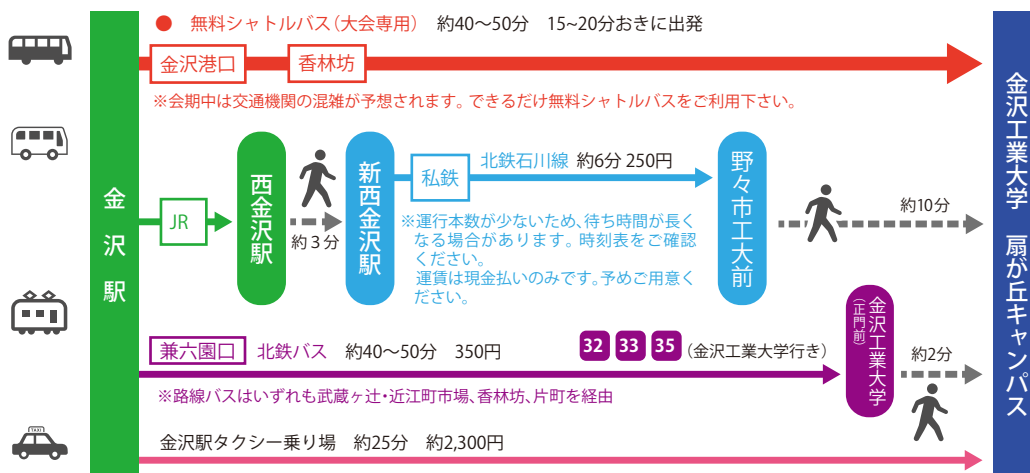

交通案内図

●交通機関のご案内

- 駐車場はありませんので、車でのご来場をお控えいただくか、近隣のコインパーキングをご利用ください。
- 近隣施設への無断駐車はご迷惑となりますので固くお断りします。

●駅・バス停周辺図

金沢駅

西金沢駅から北鉄石川線への乗換

無料シャトルバス 香林坊乗降所

※路線バスの「香林坊」停留所とは異なりますのでご注意ください。

●無料シャトルバスルート

※運行間隔について詳しくは Web ページをご覧ください。 https://www.ipsj.or.jp/event/taikai/82/access_bus.html