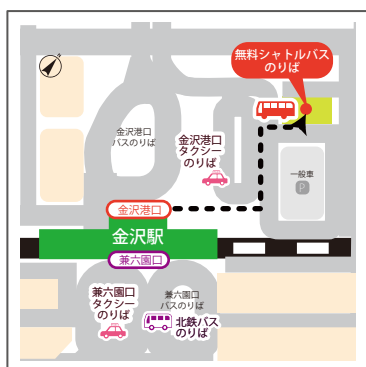

交通案内図

●交通機関のご案内

- 駐車場はありませんので、車でのご来場をお控えいただくか、近隣のコインパーキングをご利用ください。
- 近隣施設への無断駐車はご迷惑となりますので固くお断りします。

●駅・バス停周辺図

金沢駅

西金沢駅から北鉄石川線への乗換

無料シャトルバス 香林坊乗降所

※路線バスの「香林坊」停留所とは異なりますのでご注意ください。

●無料シャトルバスルート

※運行間隔について詳しくは Web ページをご覧ください。 https://www.ipsj.or.jp/event/taikai/82/access_bus.html