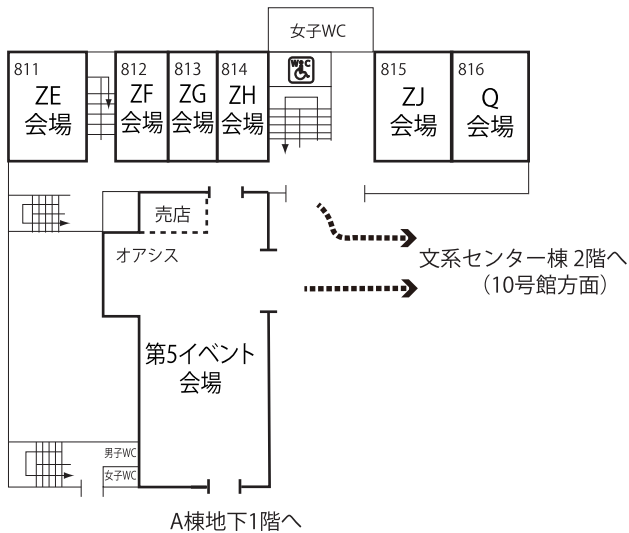

会場のご案内

総受付	文系センター棟1F	<一般セッション>
大会本部	文系センター棟2F	A~K会場 A棟6F
手荷物預かり	文系センター棟2F	<学生セッション>
展示会場	文系センター棟1F・A棟6F	L~P会場 A棟6F
第1イベント会場	A棟2F	Q会場 8号館1F
第2イベント会場	A棟1F・地下1F	R・S会場 8号館2F
第3, 第4イベント会場	A棟2F	T~V会場 8号館3F
第5イベント会場	8号館1F	W~ZA会場 8号館4F
第6イベント会場	8号館2F	ZB~ZD会場 A棟8F
特別会場	8号館3F	ZE~ZJ会場 8号館1F
		懇親会会場 文系センター棟16F

文系センター棟 1F-2F

1 階

2 階

A棟地下1F -2F

1階・地下1階

2階

A棟6F-8F

6 階

※ Q会場～ZA会場, ZE会場～ZJ会場は8号館です

8 階

8号館

1 階

2 階

3 階

4 階

※3階・4階にはバリアフリー対応の
エレベーター等がございませんので
ご注意ください