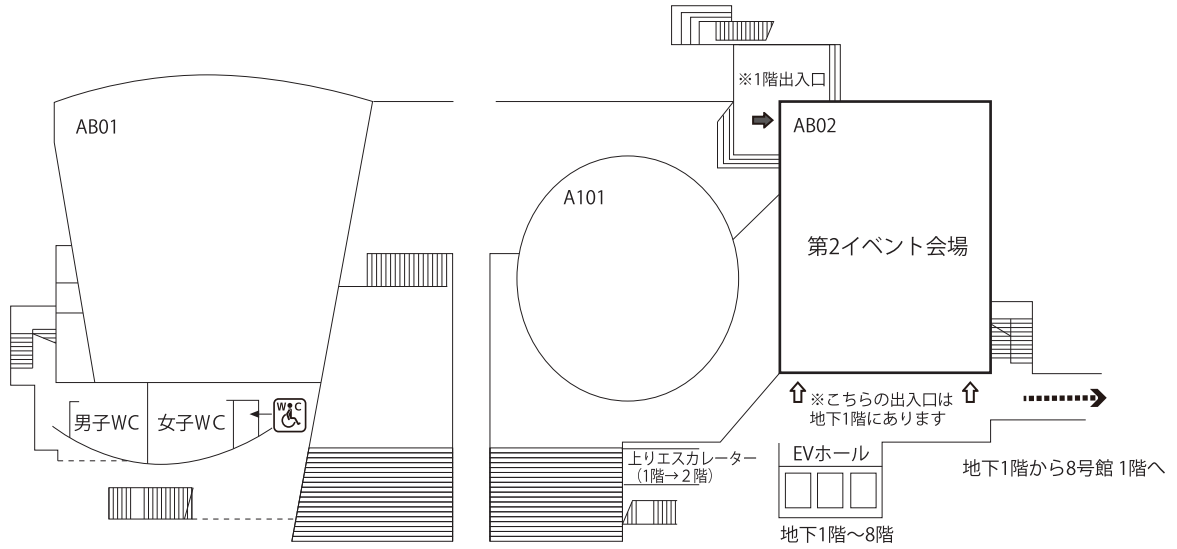

会場のご案内

総受付	文系センター棟1F	<一般セッション>
大会本部	文系センター棟2F	A~K会場 A棟6F
手荷物預かり	文系センター棟2F	<学生セッション>
展示会場	文系センター棟1F・A棟6F	L~P会場 A棟6F
第1イベント会場	A棟2F	Q会場 8号館1F
第2イベント会場	A棟1F・地下1F	R・S会場 8号館2F
第3, 第4イベント会場	A棟2F	T~V会場 8号館3F
第5イベント会場	8号館1F	W~ZA会場 8号館4F
第6イベント会場	8号館2F	ZB~ZD会場 A棟8F
特別会場	8号館3F	ZE~ZJ会場 8号館1F
		懇親会会場 文系センター棟16F

文系センター棟 1F-2F

1 階

2 階

A棟地下1F -2F

1階・地下1階

2階

A棟6F-8F

6 階

※ Q会場～ZA会場, ZE会場～ZJ会場は8号館です

8 階

8号館

1 階

2 階

3 階

4 階

※3階・4階にはバリアフリー対応の
エレベーター等がございませんので
ご注意ください