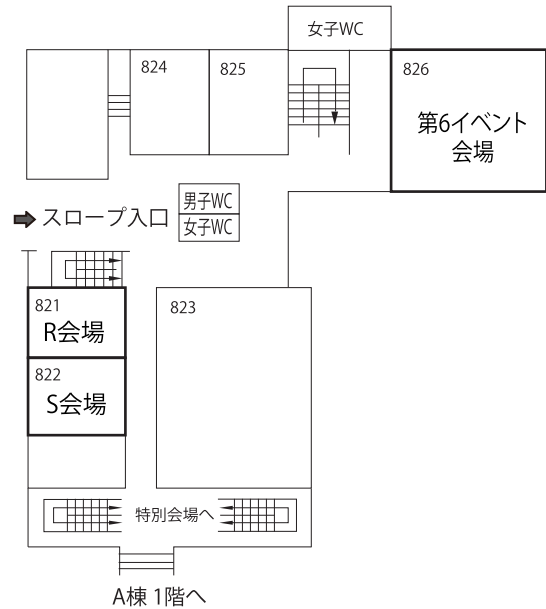

会場のご案内

総受付	文系センター棟1F	<一般セッション>
大会本部	文系センター棟2F	A~K会場 A棟6F
手荷物預かり	文系センター棟2F	<学生セッション>
展示会場	文系センター棟1F・A棟6F	L~P会場 A棟6F
第1イベント会場	A棟2F	Q会場 8号館1F
第2イベント会場	A棟1F・地下1F	R・S会場 8号館2F
第3, 第4イベント会場	A棟2F	T~V会場 8号館3F
第5イベント会場	8号館1F	W~ZA会場 8号館4F
第6イベント会場	8号館2F	ZB~ZD会場 A棟8F
特別会場	8号館3F	ZE~ZJ会場 8号館1F
		懇親会会場 文系センター棟16F

文系センター棟 1F-2F

1 階

2 階

A棟地下1F -2F

1階・地下1階

2階

A棟6F-8F

6 階

※ Q会場～ZA会場, ZE会場～ZJ会場は8号館です

8 階

8号館

1 階

2 階

3 階

4 階

※3階・4階にはバリアフリー対応の
エレベーター等がございませんので
ご注意ください