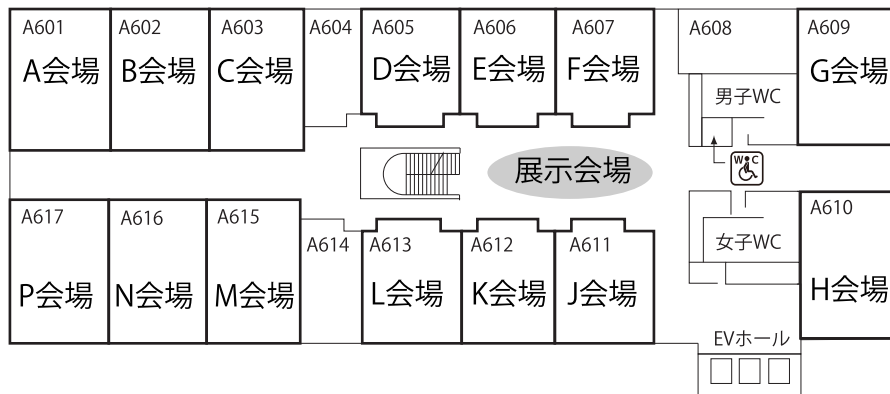

会場のご案内

総受付	文系センター棟1F	<一般セッション>
大会本部	文系センター棟2F	A~K会場 A棟6F
手荷物預かり	文系センター棟2F	<学生セッション>
展示会場	文系センター棟1F・A棟6F	L~P会場 A棟6F
第1イベント会場	A棟2F	Q会場 8号館1F
第2イベント会場	A棟1F・地下1F	R・S会場 8号館2F
第3, 第4イベント会場	A棟2F	T~V会場 8号館3F
第5イベント会場	8号館1F	W~ZA会場 8号館4F
第6イベント会場	8号館2F	ZB~ZD会場 A棟8F
特別会場	8号館3F	ZE~ZJ会場 8号館1F
		懇親会会場 文系センター棟16F

文系センター棟 1F-2F

1 階

2 階

A棟地下1F -2F

1階・地下1階

2階

A棟6F-8F

6 階

※ Q会場～ZA会場, ZE会場～ZJ会場は8号館です

8 階

8号館

1 階

2 階

3 階

4 階

※3階・4階にはバリアフリー対応の
エレベーター等がございませんので
ご注意ください