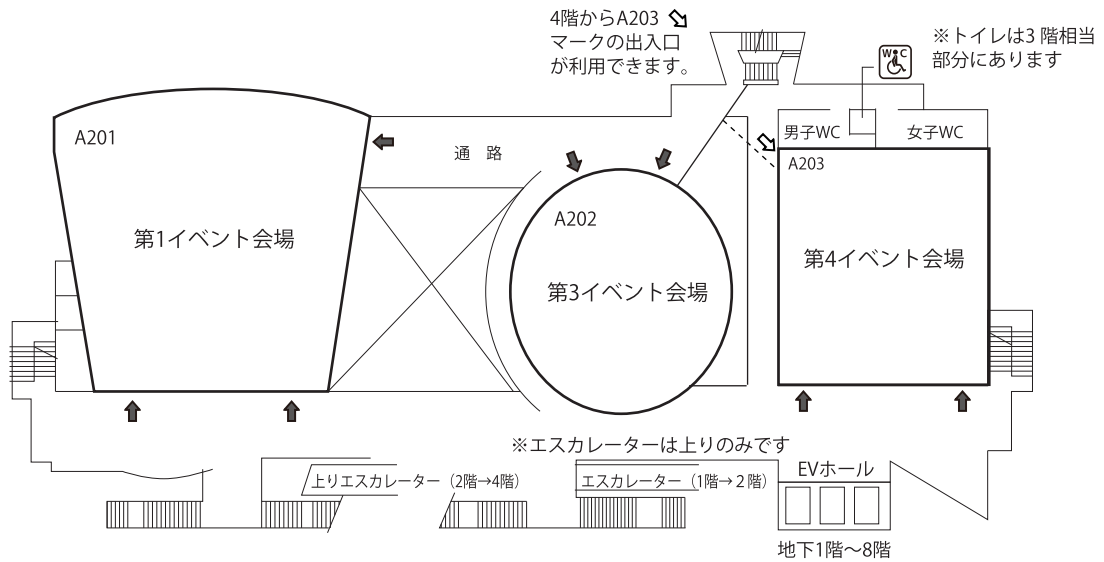

会場のご案内

総受付	文系センター棟1F	<一般セッション>
大会本部	文系センター棟2F	A~K会場 A棟6F
手荷物預かり	文系センター棟2F	<学生セッション>
展示会場	文系センター棟1F・A棟6F	L~P会場 A棟6F
第1イベント会場	A棟2F	Q会場 8号館1F
第2イベント会場	A棟1F・地下1F	R・S会場 8号館2F
第3, 第4イベント会場	A棟2F	T~V会場 8号館3F
第5イベント会場	8号館1F	W~ZA会場 8号館4F
第6イベント会場	8号館2F	ZB~ZD会場 A棟8F
特別会場	8号館3F	ZE~ZJ会場 8号館1F
		懇親会会場 文系センター棟16F

文系センター棟 1F-2F

1 階

2 階

A棟地下1F -2F

1階・地下1階

2階

A棟6F-8F

6 階

※ Q会場～ZA会場, ZE会場～ZJ会場は8号館です

8 階

8号館

1 階

2 階

3 階

4 階

※3階・4階にはバリアフリー対応の
エレベーター等がございませんので
ご注意ください