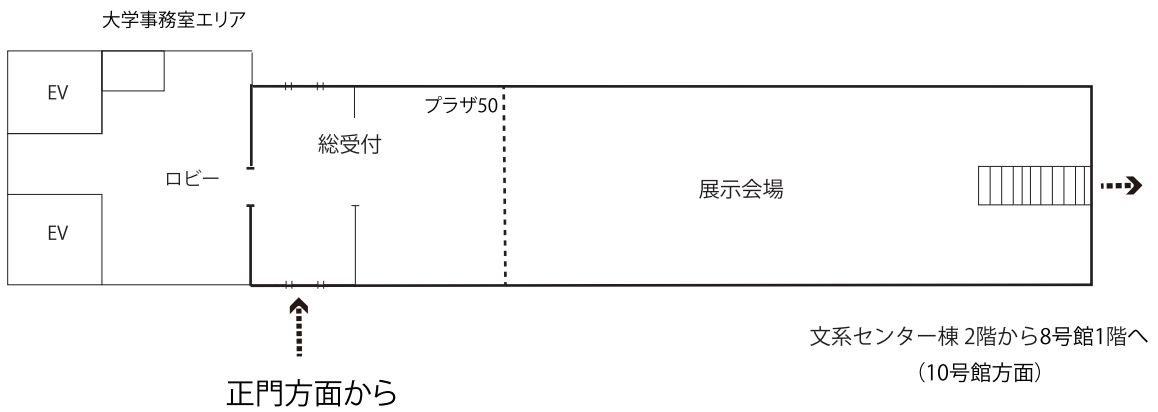

会場のご案内

総受付	文系センター棟1F	<一般セッション>
大会本部	文系センター棟2F	A~K会場 A棟6F
手荷物預かり	文系センター棟2F	<学生セッション>
展示会場	文系センター棟1F・A棟6F	L~P会場 A棟6F
第1イベント会場	A棟2F	Q会場 8号館1F
第2イベント会場	A棟1F・地下1F	R・S会場 8号館2F
第3, 第4イベント会場	A棟2F	T~V会場 8号館3F
第5イベント会場	8号館1F	W~ZA会場 8号館4F
第6イベント会場	8号館2F	ZB~ZD会場 A棟8F
特別会場	8号館3F	ZE~ZJ会場 8号館1F
		懇親会会場 文系センター棟16F

文系センター棟 1F-2F

1 階

2 階

A棟地下1F -2F

1階・地下1階

2階

A棟6F-8F

6 階