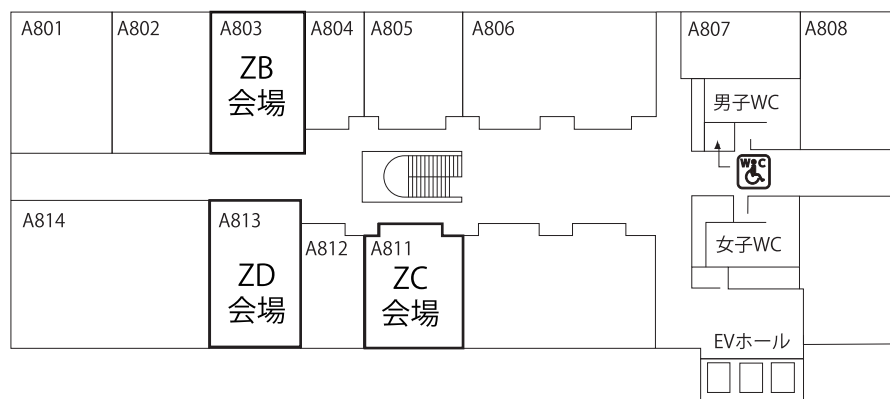

会場のご案内

総受付	文系センター棟1F	<一般セッション>
大会本部	文系センター棟2F	A~K会場 A棟6F
手荷物預かり	文系センター棟2F	<学生セッション>
展示会場	文系センター棟1F・A棟6F	L~P会場 A棟6F
第1イベント会場	A棟2F	Q会場 8号館1F
第2イベント会場	A棟1F・地下1F	R・S会場 8号館2F
第3, 第4イベント会場	A棟2F	T~V会場 8号館3F
第5イベント会場	8号館1F	W~ZA会場 8号館4F
第6イベント会場	8号館2F	ZB~ZD会場 A棟8F
特別会場	8号館3F	ZE~ZJ会場 8号館1F
		懇親会会場 文系センター棟16F

文系センター棟 1F-2F

1 階

2 階

A棟地下1F -2F

1階・地下1階

2階

A棟6F-8F

6 階

※ Q会場～ZA会場, ZE会場～ZJ会場は8号館です

8 階

8号館

1 階

2 階

3 階

4 階

※3階・4階にはバリアフリー対応の
エレベーター等がございませんので
ご注意ください