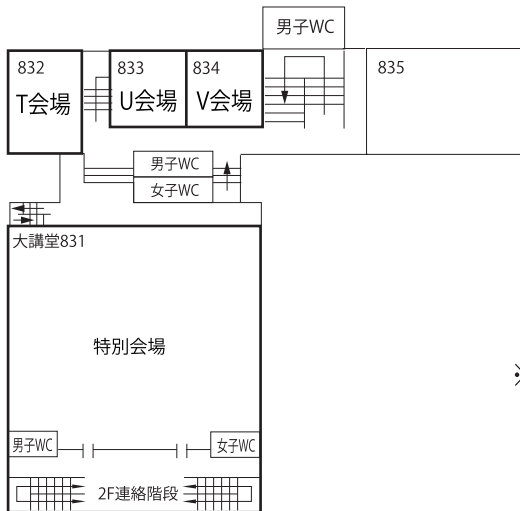

会場のご案内

総受付	文系センター棟1F	<一般セッション>
大会本部	文系センター棟2F	A~K会場 A棟6F
手荷物預かり	文系センター棟2F	<学生セッション>
展示会場	文系センター棟1F・A棟6F	L~P会場 A棟6F
第1イベント会場	A棟2F	Q会場 8号館1F
第2イベント会場	A棟1F・地下1F	R・S会場 8号館2F
第3, 第4イベント会場	A棟2F	T~V会場 8号館3F
第5イベント会場	8号館1F	W~ZA会場 8号館4F
第6イベント会場	8号館2F	ZB~ZD会場 A棟8F
特別会場	8号館3F	ZE~ZJ会場 8号館1F
		懇親会会場 文系センター棟16F

文系センター棟 1F-2F

1 階

2 階

A棟地下1F -2F

1階・地下1階

2階

A棟6F-8F

6 階

※ Q会場～ZA会場, ZE会場～ZJ会場は8号館です

8 階

8号館

1 階

2 階

3 階

4 階

※3階・4階にはバリアフリー対応の
エレベーター等がございませんので
ご注意ください