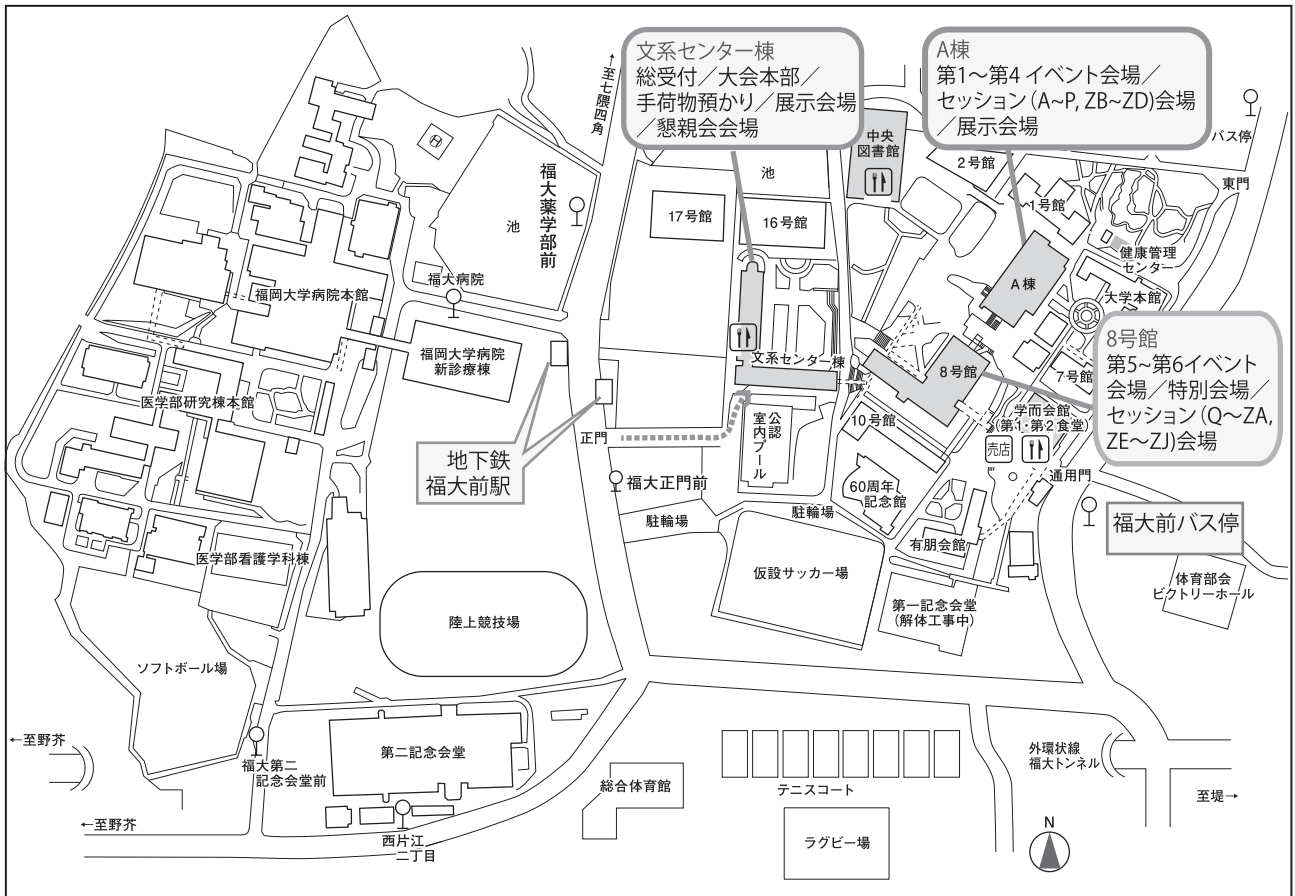

会場案内図

会場：福岡大学 七隈キャンパス 所在地：福岡市城南区七隈八丁目 19 番 1 号

●交通機関のご案内

地下鉄

バス

タクシー等

- ※ 一般参加者用の駐車場はございませんので、公共交通機関等をご利用のうえ、お越しください。
- ※ その他のアクセス方法は、福岡大学公式Webサイトもご確認ください。 <https://www.fukuoka-u.ac.jp/help/map/>