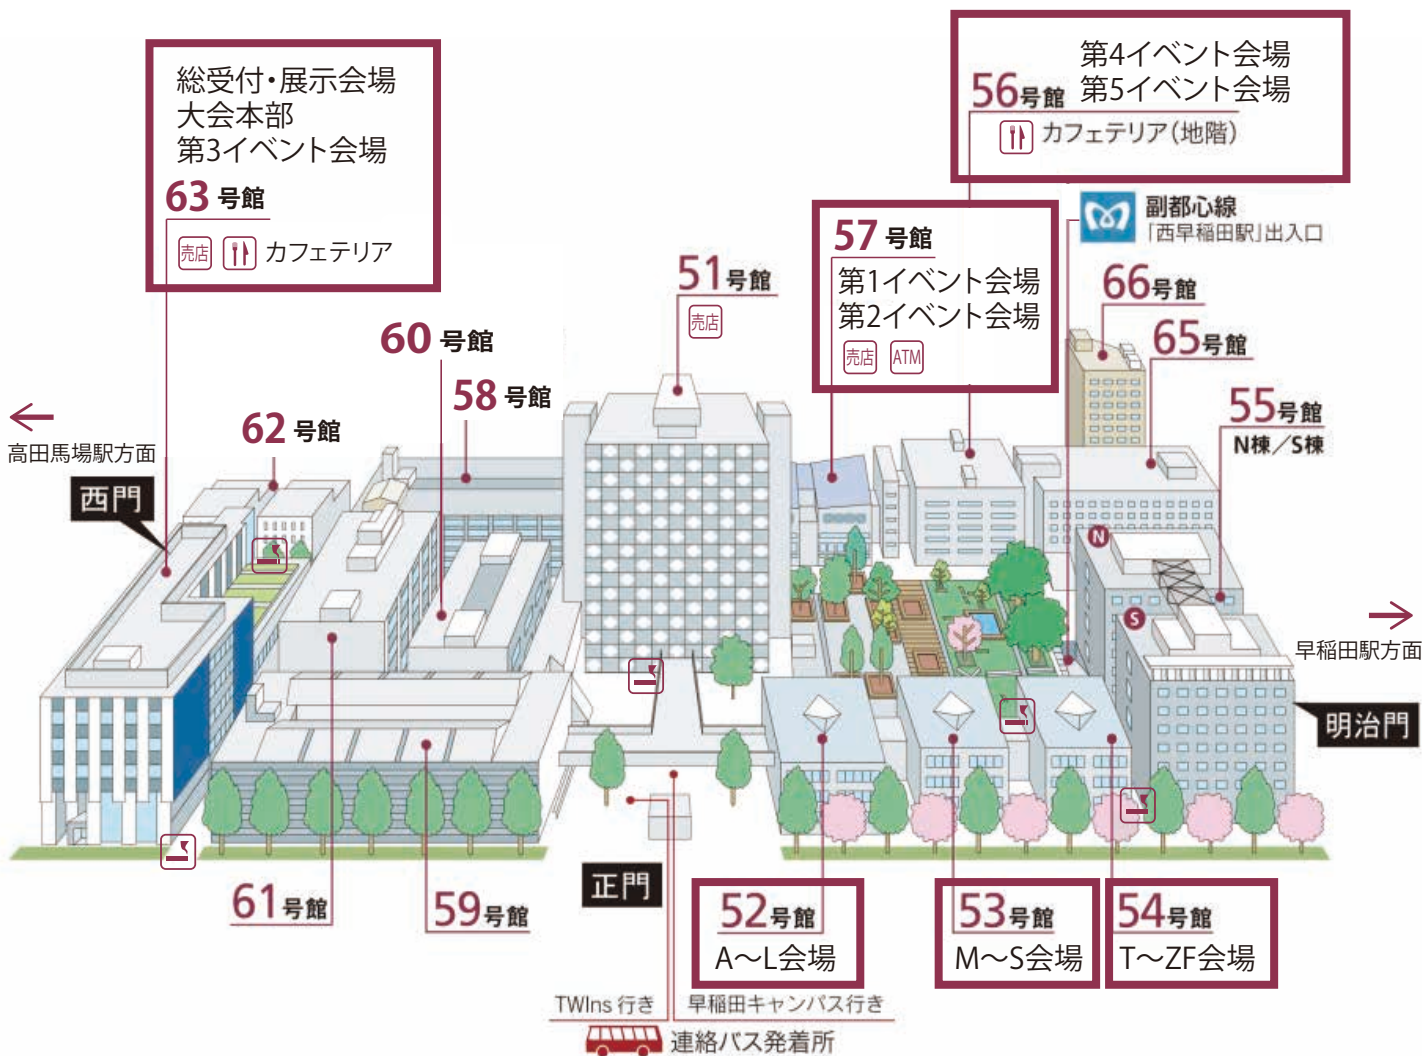

会場案内図

会場：早稲田大学 西早稲田キャンパス 所在地：東京都新宿区西新宿区大久保 3-4-1

●主なターミナルからのアクセス

池袋駅	東京メトロ副都心線(渋谷方面) 約6分	西早稲田駅	直結	早稲田大学 西早稲田キャンパス
新宿駅	JR山手線(池袋・上野方面) 約5分	高田馬場駅	徒歩 約15分	
西武新宿駅	西武新宿線(本川越方面) 約2分	高田馬場駅	徒歩 約15分	
東京駅(大手町駅)	地下鉄東西線(中野・三鷹方面) 約11分	早稲田駅	徒歩 約22分	
羽田空港	京急エアポート急行 約24分	高田馬場駅	徒歩 約15分	
品川駅	JR山手線(東京方面) 約24分	高田馬場駅	徒歩 約15分	
成田空港	京成スカイ ライナー 約40分	高田馬場駅	徒歩 約15分	
日暮里駅	JR山手線(池袋・上野方面) 約20分			

※ 都営バス(高71, 早77, 池86)利用の場合は, 早大理工前バス停にて下車。

※ 一般参加者用の駐車場はございませんので, 公共交通機関等をご利用のうえ, お越してください。