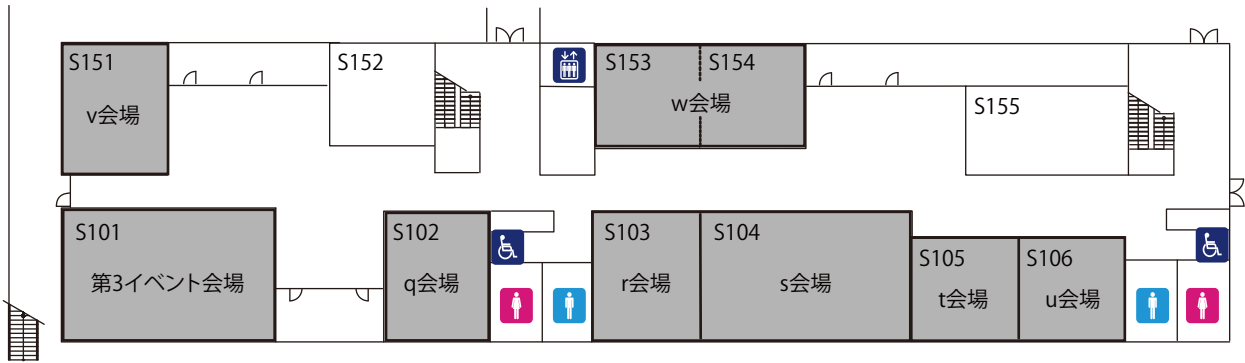

会議場 第1イベント会場、受付、手荷物預かり

北九州市立大学・大学院 北棟1F 第2、第4、第6イベント会場、a~m会場

2Fにコンビニエンス・ストアがあります。

学術情報センター 1F 第5イベント会場、n~p, x会場、休憩室

早稲田大学大学院 1F 第3イベント会場、q~w会場

九州工業大学大学院 1F・2F インタラクティブセッション会場、展示、y~zc会場、特別会場

産学連携センター 2F 本部、スタッフ控室、zd会場