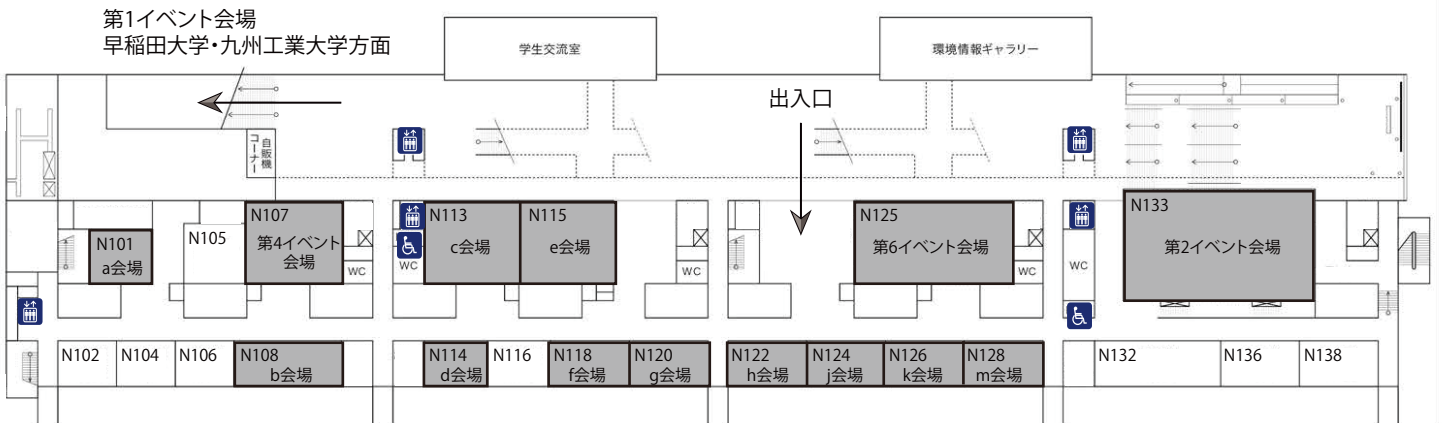

会議場 第1イベント会場、受付、手荷物預かり

北九州市立大学・大学院 北棟1F 第2、第4、第6イベント会場、a~m会場

2Fにコンビニエンス・ストアがあります。

学術情報センター 1F 第5イベント会場、n~p, x会場、休憩室

早稲田大学大学院 1F 第3イベント会場、q~w会場

九州工業大学大学院 1F・2F インタラクティブセッション会場、展示、y~zc会場、特別会場

産学連携センター 2F 本部、スタッフ控室、zd会場