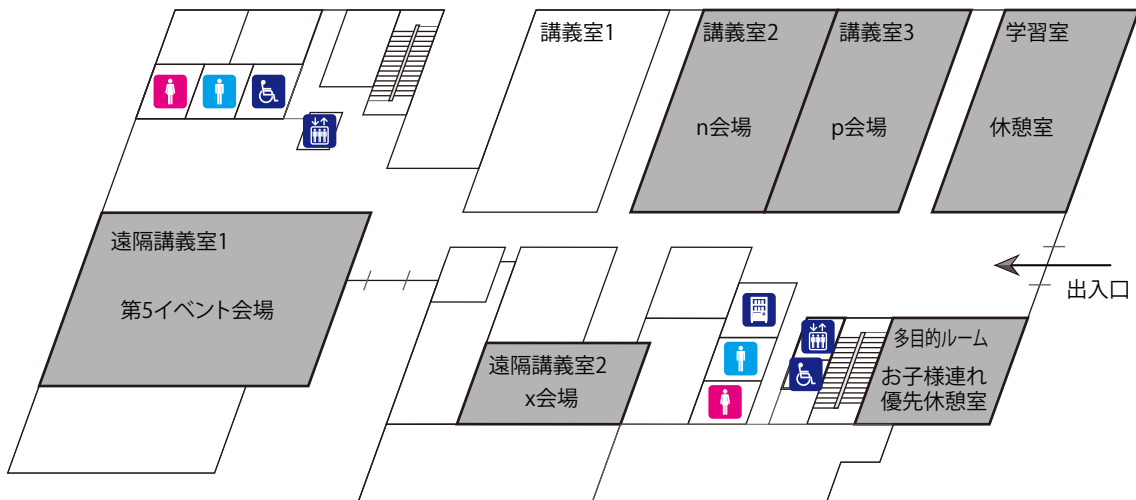

会議場 第1イベント会場、受付、手荷物預かり

北九州市立大学・大学院 北棟1F 第2、第4、第6イベント会場、a~m会場

2Fにコンビニエンス・ストアがあります。

学術情報センター 1F 第5イベント会場、n~p, x会場、休憩室

早稲田大学大学院 1F 第3イベント会場、q~w会場

九州工業大学大学院 1F・2F インタラクティブセッション会場、展示、y~zc会場、特別会場

産学連携センター 2F 本部、スタッフ控室、zd会場