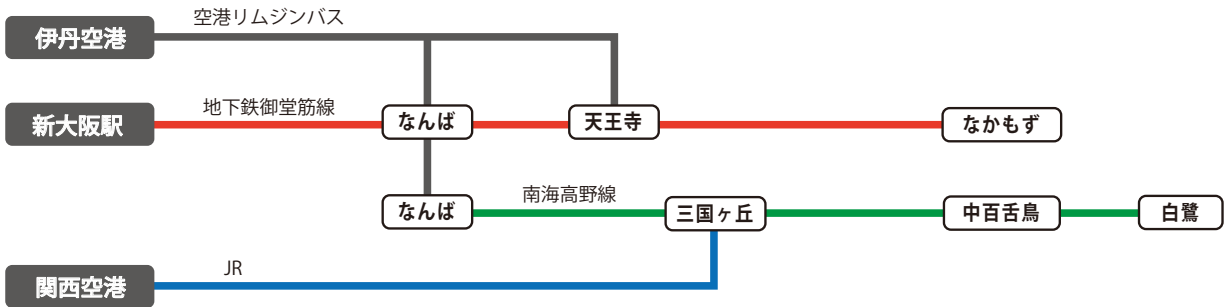

交通案内図

大阪公立大学 中百舌鳥キャンパスへのアクセス

大阪府堺市中区学園町1番1号

◆主なターミナルからのアクセス

- ・ 伊丹空港（空港リムジンバス）↔なかもず：60分
- ・ 関西空港（JR、南海高野線）↔中百舌鳥：51分
- ・ 新大阪（御堂筋線）↔なかもず：41分
- ・ 天王寺（御堂筋線）↔なかもず：19分
- ・ なんば（御堂筋線）↔なかもず：25分

※原則としてお車での来学はご遠慮いただいております。

◆最寄駅からのアクセス

- ・ なかもず駅 5番出口から徒歩 13分
- ・ 中百舌鳥駅 5番出口から徒歩 13分
- ・ 白鷺駅から徒歩 7分

◆キャンパス図

- ・ 中百舌鳥門からUホールまで徒歩13分
- ・ 白鷺門からUホールまで徒歩9分