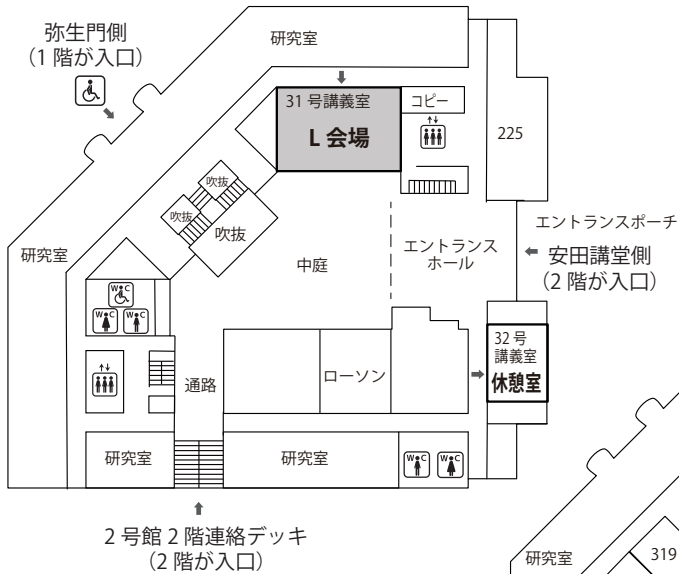

東京大学本郷キャンパス

※ 都営バス 学01(上野駅)、学07(御茶ノ水駅)も利用できます。

◆東京大学本郷キャンパス図

館内案内図

工学部 2 号館 1 階

工学部 2 号館 2 階

館内案内図 

工学部 2 号館 3 階

工学部 2 号館 4 階

館内案内図

工学部 3号館 2階

工学部 3号館 3階

工学部 3号館 4階