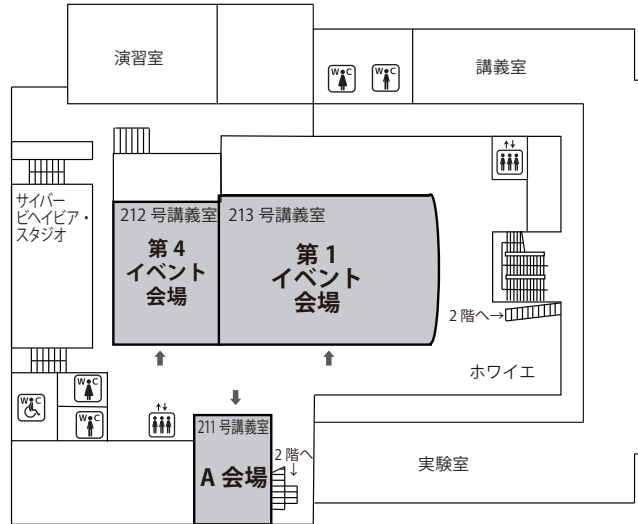

東京大学本郷キャンパス

※ 都営バス 学01(上野駅)、学07(御茶ノ水駅)も利用できます。

◆東京大学本郷キャンパス図

館内案内図

工学部 2 号館 1 階

工学部 2 号館 2 階

館内案内図 

工学部 2 号館 3 階

工学部 2 号館 4 階

館内案内図

工学部 3号館 2階

工学部 3号館 3階

工学部 3号館 4階