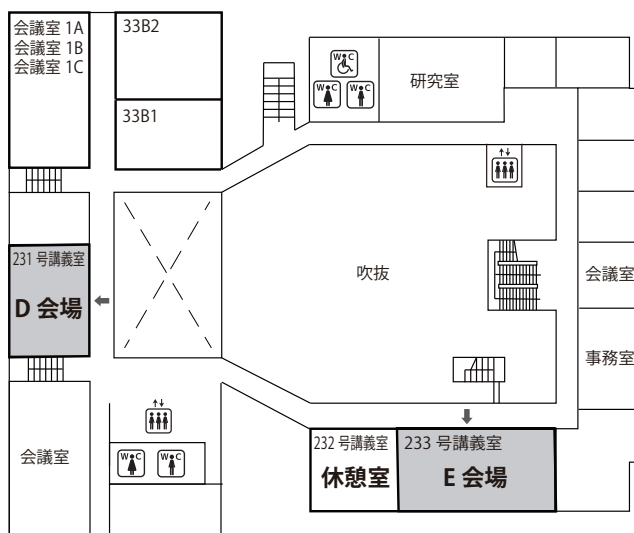

東京大学本郷キャンパス

※ 都営バス 学01(上野駅)、学07(御茶ノ水駅)も利用できます。

◆東京大学本郷キャンパス図

館内案内図

工学部 2 号館 1 階

工学部 2 号館 2 階

館内案内図 

工学部 2 号館 3 階

工学部 2 号館 4 階

館内案内図

工学部 3号館 2階

工学部 3号館 3階

工学部 3号館 4階