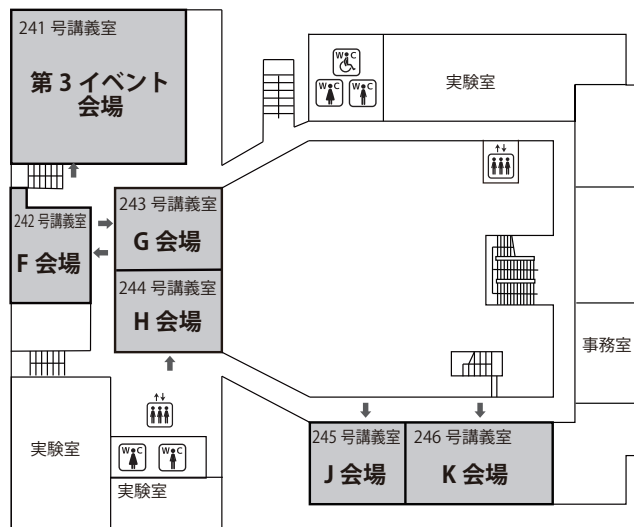

東京大学本郷キャンパス

※ 都営バス 学01(上野駅)、学07(御茶ノ水駅)も利用できます。

◆東京大学本郷キャンパス図

館内案内図

工学部 2 号館 1 階

工学部 2 号館 2 階

館内案内図 

工学部 2 号館 3 階

工学部 2 号館 4 階

館内案内図

工学部 3号館 2階

工学部 3号館 3階

工学部 3号館 4階