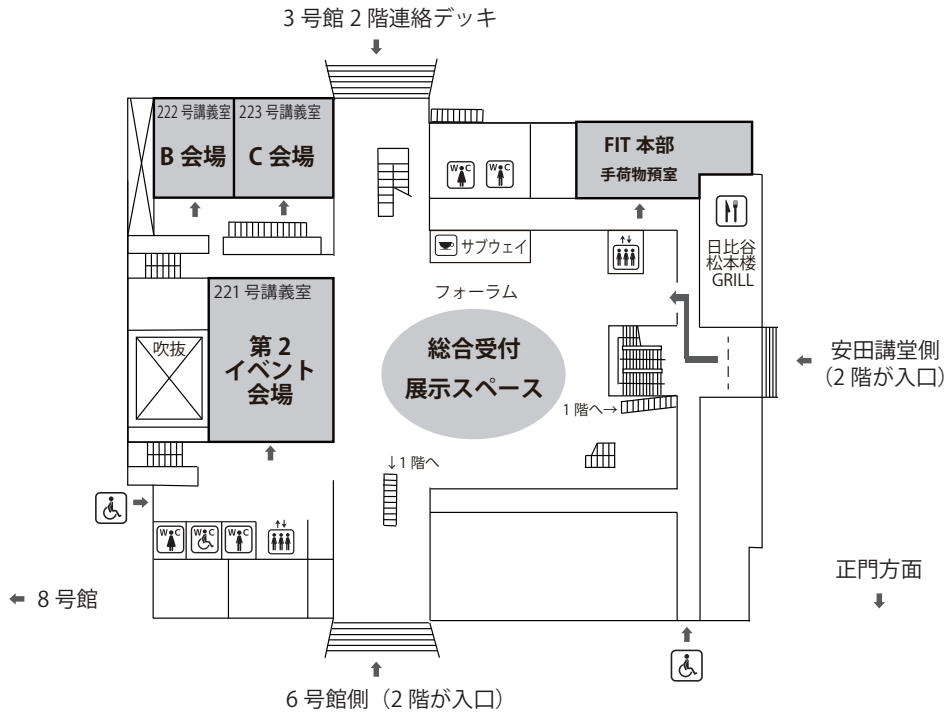

東京大学本郷キャンパス

※ 都営バス 学01(上野駅)、学07(御茶ノ水駅)も利用できます。

◆東京大学本郷キャンパス図

館内案内図

工学部 2 号館 1 階

工学部 2 号館 2 階

館内案内図 

工学部 2 号館 3 階

工学部 2 号館 4 階

館内案内図

工学部 3号館 2階

工学部 3号館 3階

工学部 3号館 4階