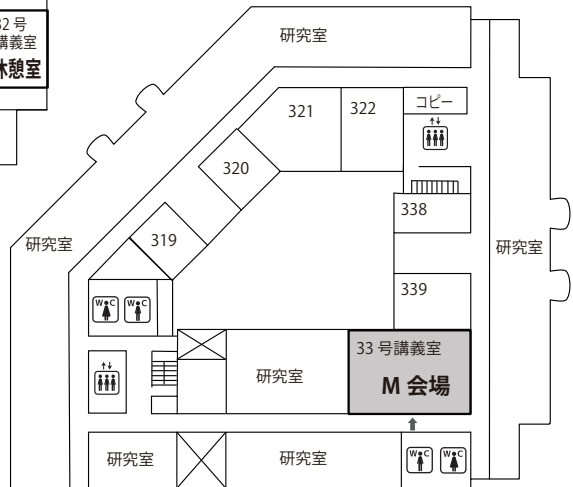

東京大学本郷キャンパス

※ 都営バス 学01(上野駅)、学07(御茶ノ水駅)も利用できます。

◆東京大学本郷キャンパス図

館内案内図

工学部 2 号館 1 階

工学部 2 号館 2 階

館内案内図 

工学部 2 号館 3 階

工学部 2 号館 4 階

館内案内図

工学部 3号館 2階

工学部 3号館 3階

工学部 3号館 4階