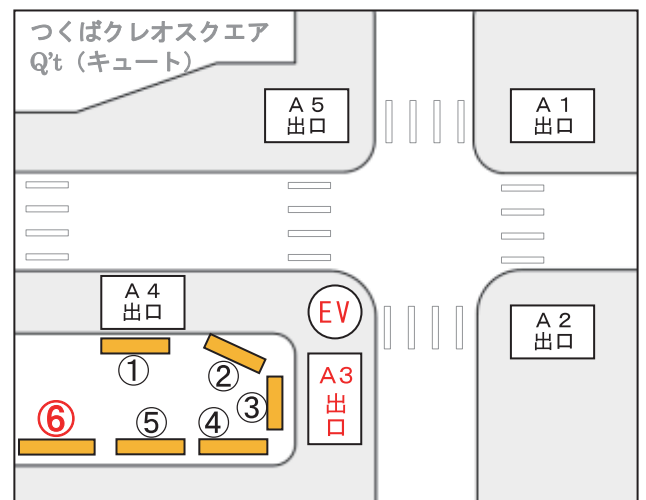

交通案内図

バス案内

つくばセンター <つくば駅> → 第三エリア前 <FIT会場>

<バス時刻表>

所要時間 約10分 270円

※PASMO、SUICAなどのICカード利用不可

行先	筑波大学中央 筑波大学循環(右回り)
8	0 4 12 20 20 27 28 35 40 45 45 55
9	0 8 12 14 20 23 38 40 45 53 56
10	0 8 20 23 40 43
11	0 3 20 23 40 43
12	0 3 20 23 40 43
13	0 3 20 23 40 43
14	0 3 20 23 40 43
15	0 3 20 23 33 40 53
16	0 8 20 23 38 40 53

<バス停>

つくば駅 A3 出口を出て⑥番のりば

※上記通常運行の間に、7:50~10:00の時間帯で臨時バスが出ます。

※タクシーご利用の場合:約7分、1,500円位

大曾根タクシー 0120-000-302、松見タクシー 029-851-1432