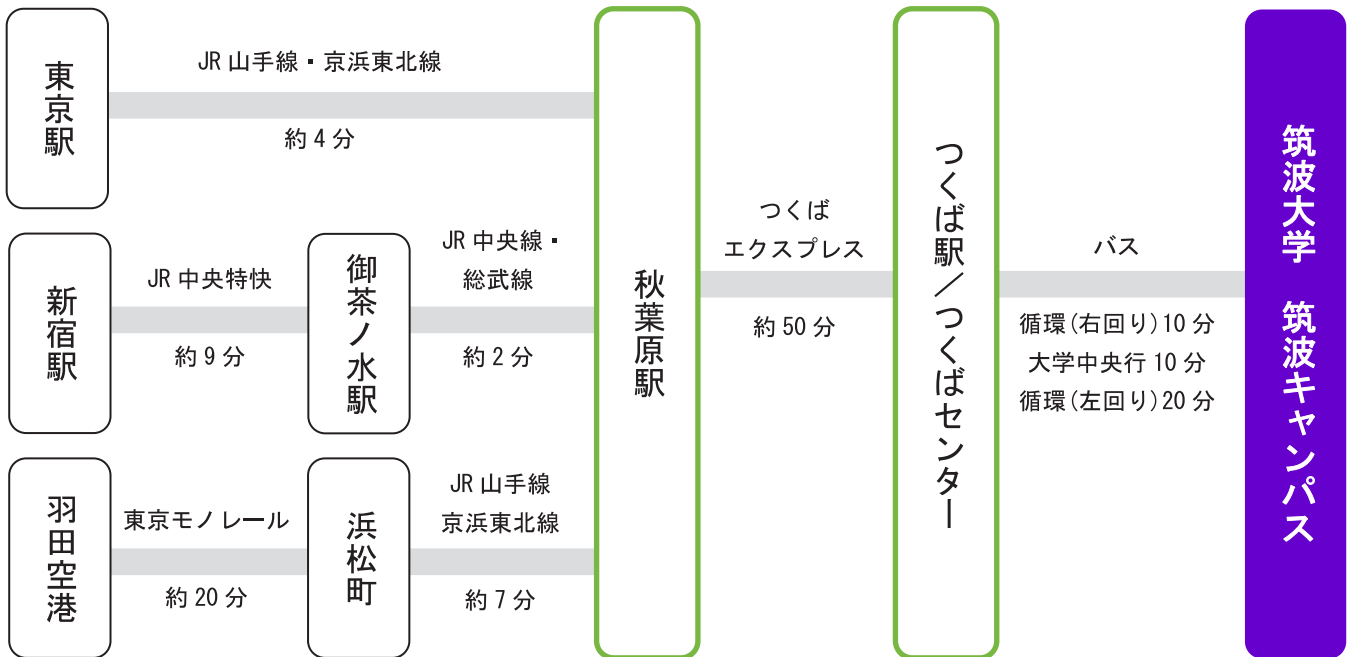

交通案内図

バス案内

つくばセンター <つくば駅> → 第三エリア前 <FIT会場>

<バス時刻表>

所要時間 約10分 270円

※PASMO、SUICAなどのICカード利用不可

行先	筑波大学中央 筑波大学循環(右回り)
8	0 4 12 20 20 27 28 35 40 45 45 55
9	0 8 12 14 20 23 38 40 45 53 56
10	0 8 20 23 40 43
11	0 3 20 23 40 43
12	0 3 20 23 40 43
13	0 3 20 23 40 43
14	0 3 20 23 40 43
15	0 3 20 23 33 40 53
16	0 8 20 23 38 40 53

<バス停>

つくば駅 A3 出口を出て⑥番のりば

※上記通常運行の間に、7:50~10:00の時間帯で臨時バスが出ます。

※タクシーご利用の場合:約7分、1,500円位

大曾根タクシー 0120-000-302、松見タクシー 029-851-1432