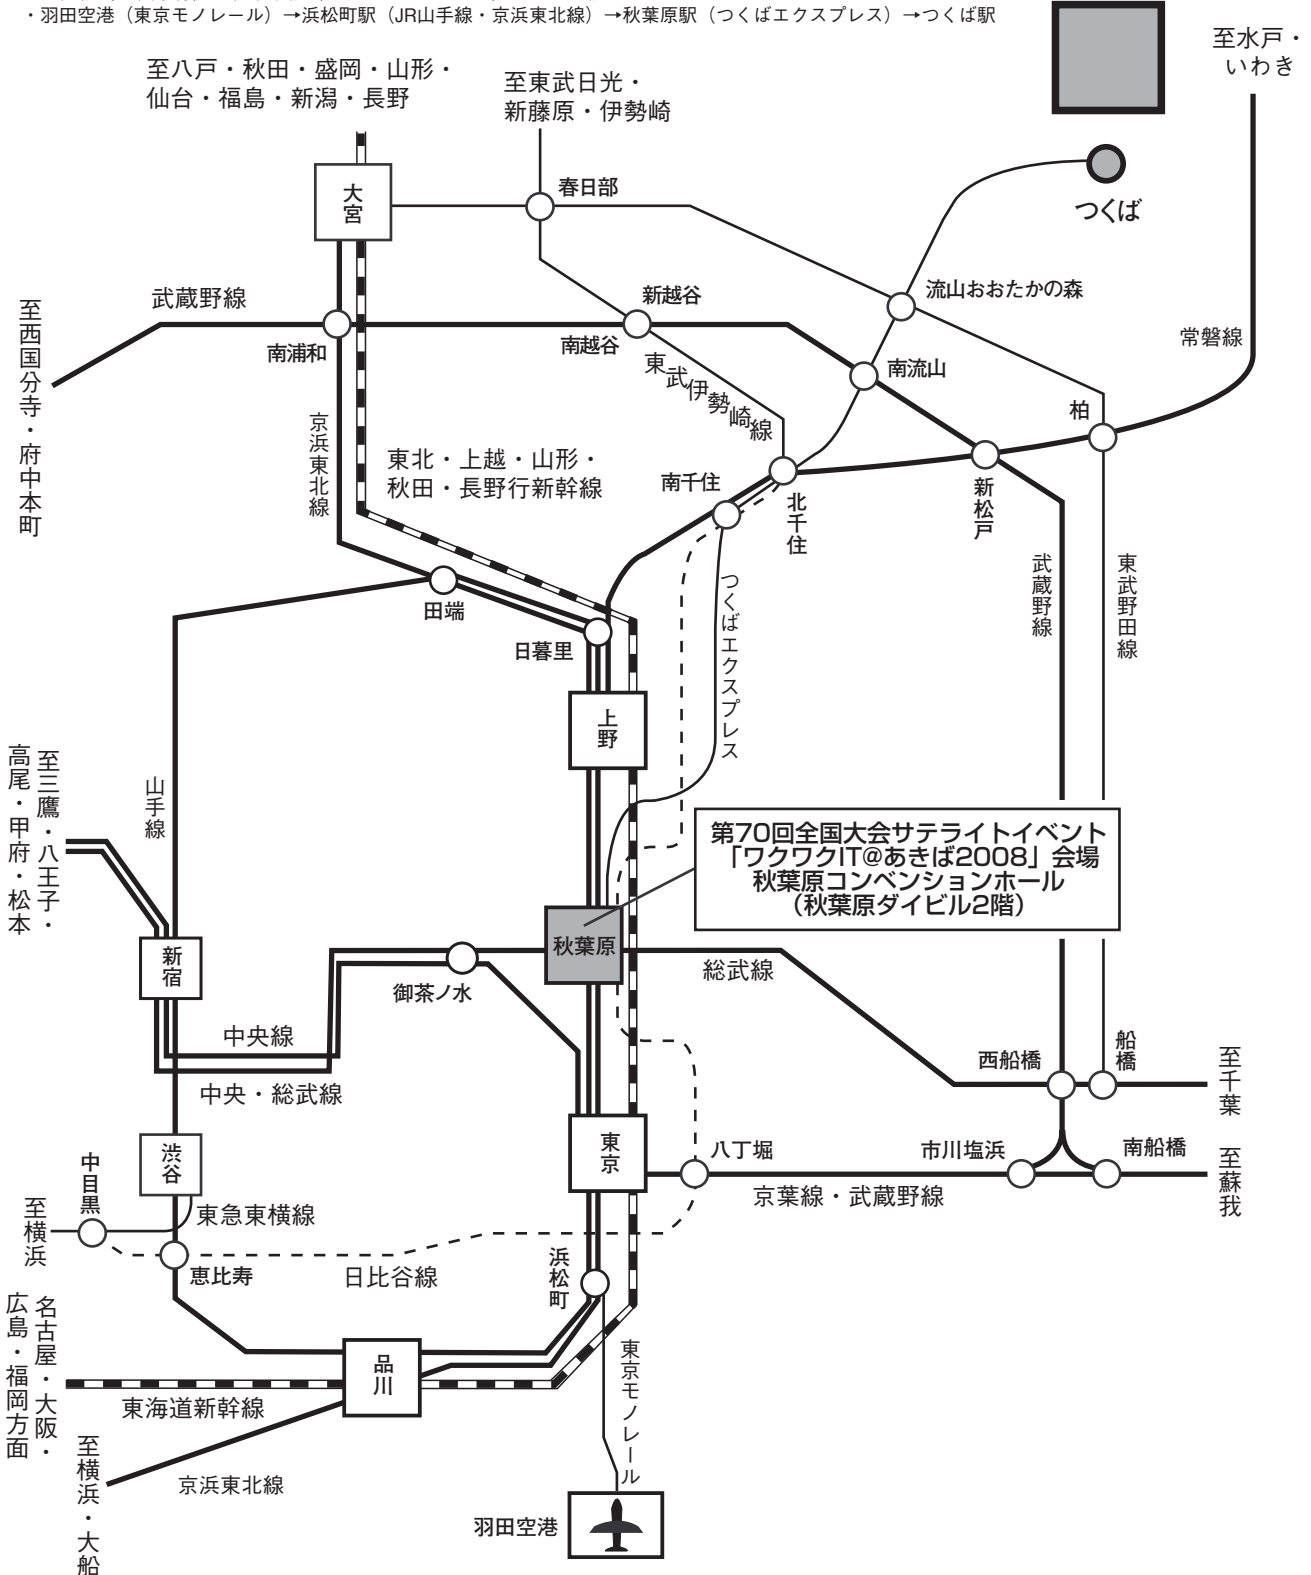

第70回全国大会会場
筑波大学
筑波キャンパス