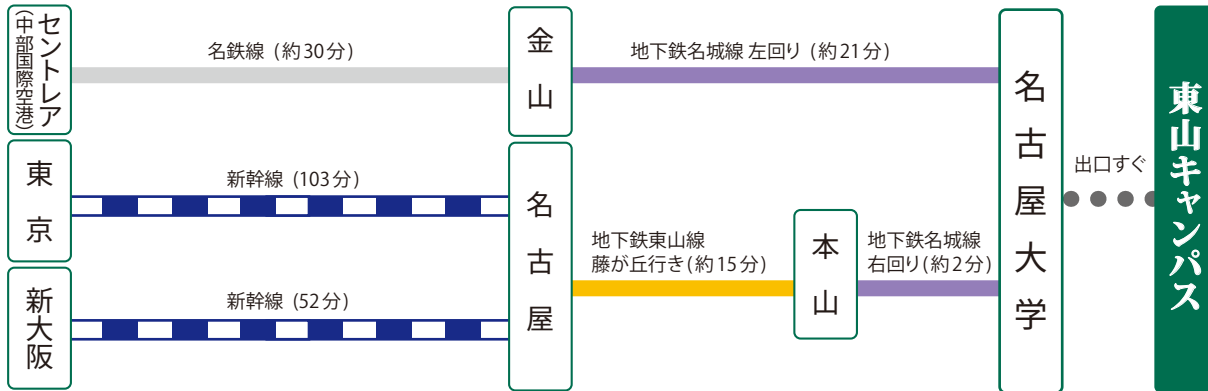

会場へのアクセス

会場：名古屋大学 東山キャンパス 所在地：名古屋市千種区不老町

主なターミナルからのアクセス

会場案内図