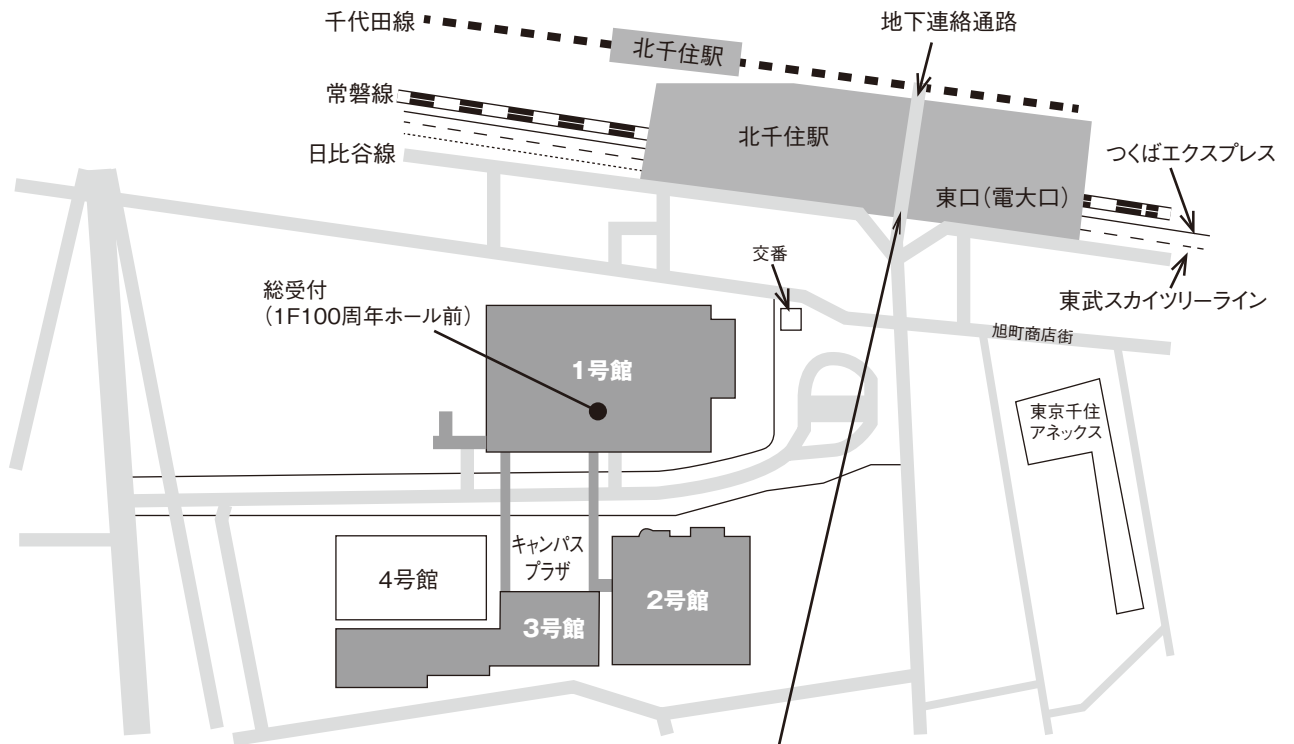

大会会場交通案内

東京電機大学 東京千住キャンパスへのアクセス

(東京都足立区千住旭町5)

主なターミナルからのアクセス

*乗り換え時間は含んでいません。
*時間指定なしで路線検索した結果を表示しています。

東京	JR山手線/京浜東北線～東京メトロ日比谷線 (16分)
新宿	JR山手線～JR常磐線 (24分)
池袋	JR山手線～東京メトロ千代田線 (17分)
渋谷	JR山手線～東京メトロ千代田線 (36分)
横浜	JR東海道本線～JR山手線/京浜東北線～JR常磐線 (42分)

東京千住キャンパス