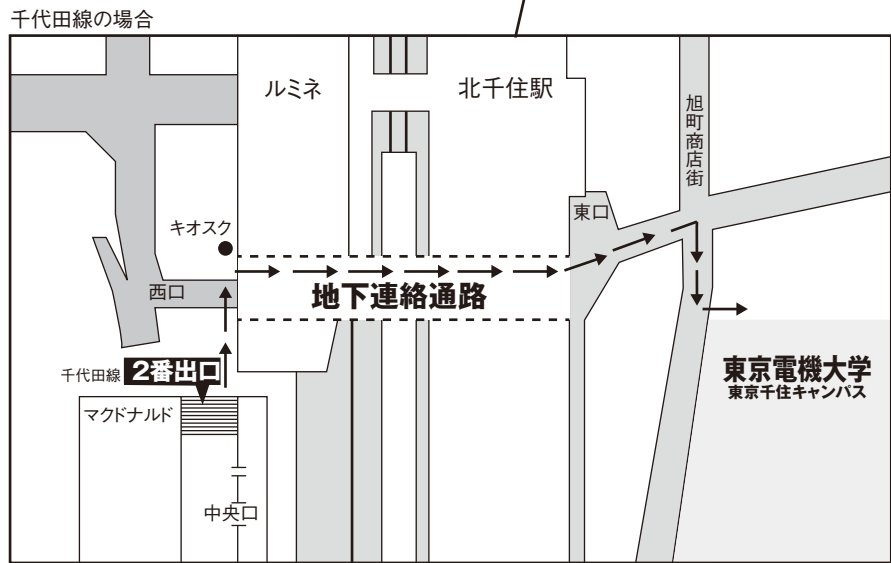

大会会場交通案内

東京電機大学 東京千住キャンパスへのアクセス

(東京都足立区千住旭町5)

主なターミナルからのアクセス

*乗り換え時間は含んでいません。
*時間指定なしで路線検索した結果を表示しています。

東京	JR山手線/京浜東北線～東京メトロ日比谷線 (16分)
新宿	JR山手線～JR常磐線 (24分)
池袋	JR山手線～東京メトロ千代田線 (17分)
渋谷	JR山手線～東京メトロ千代田線 (36分)
横浜	JR東海道本線～JR山手線/京浜東北線～JR常磐線 (42分)

東京千住キャンパス