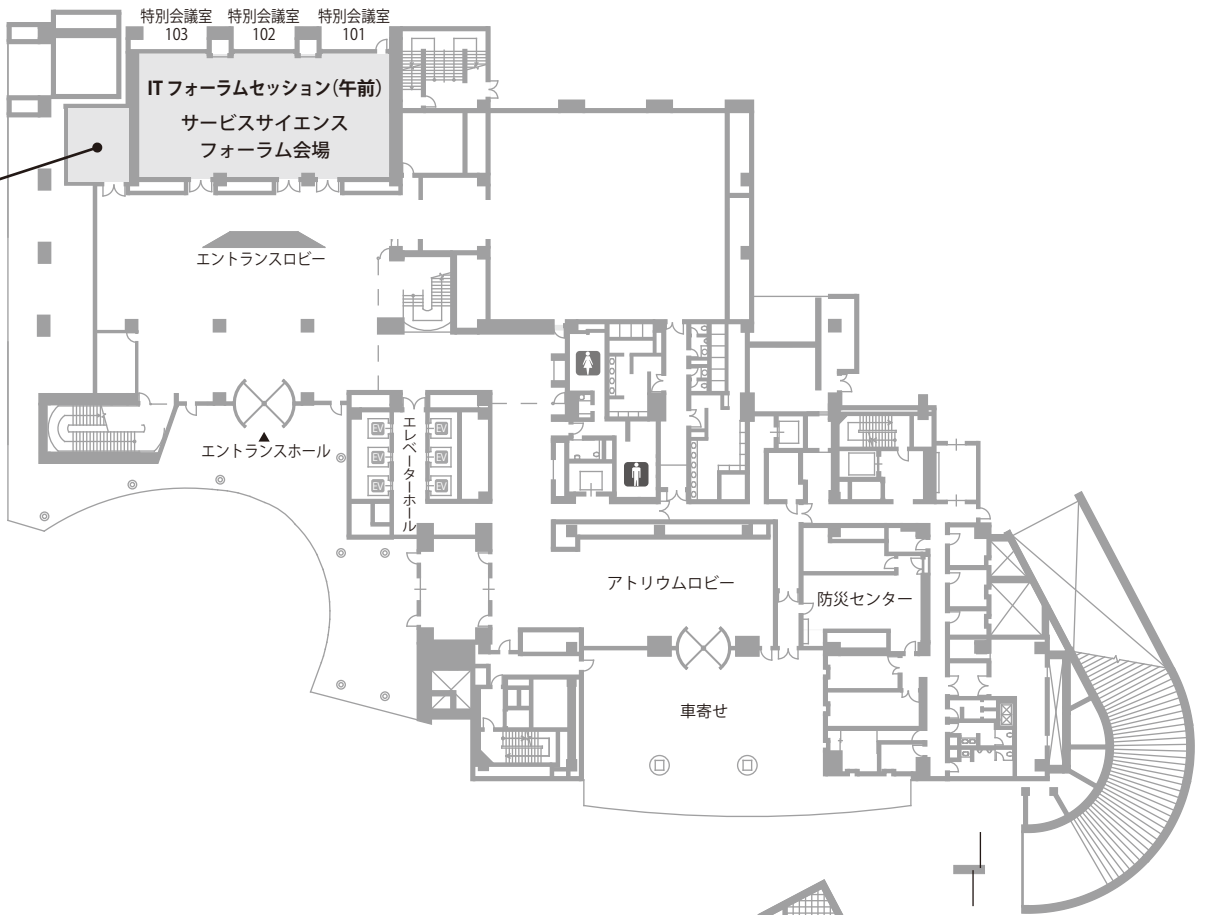

館内案内図【一橋大学 一橋講堂会議室／学術総合センター 国立情報学研究所】

1階

ソフトウェア
ジャパン 2016
事務局

2階

ソフトウェアジャパン 2016
総合受付
受付時間 9:00 ~ 18:30

3階

3F 食堂
情報交換会(懇親会)
18:50~