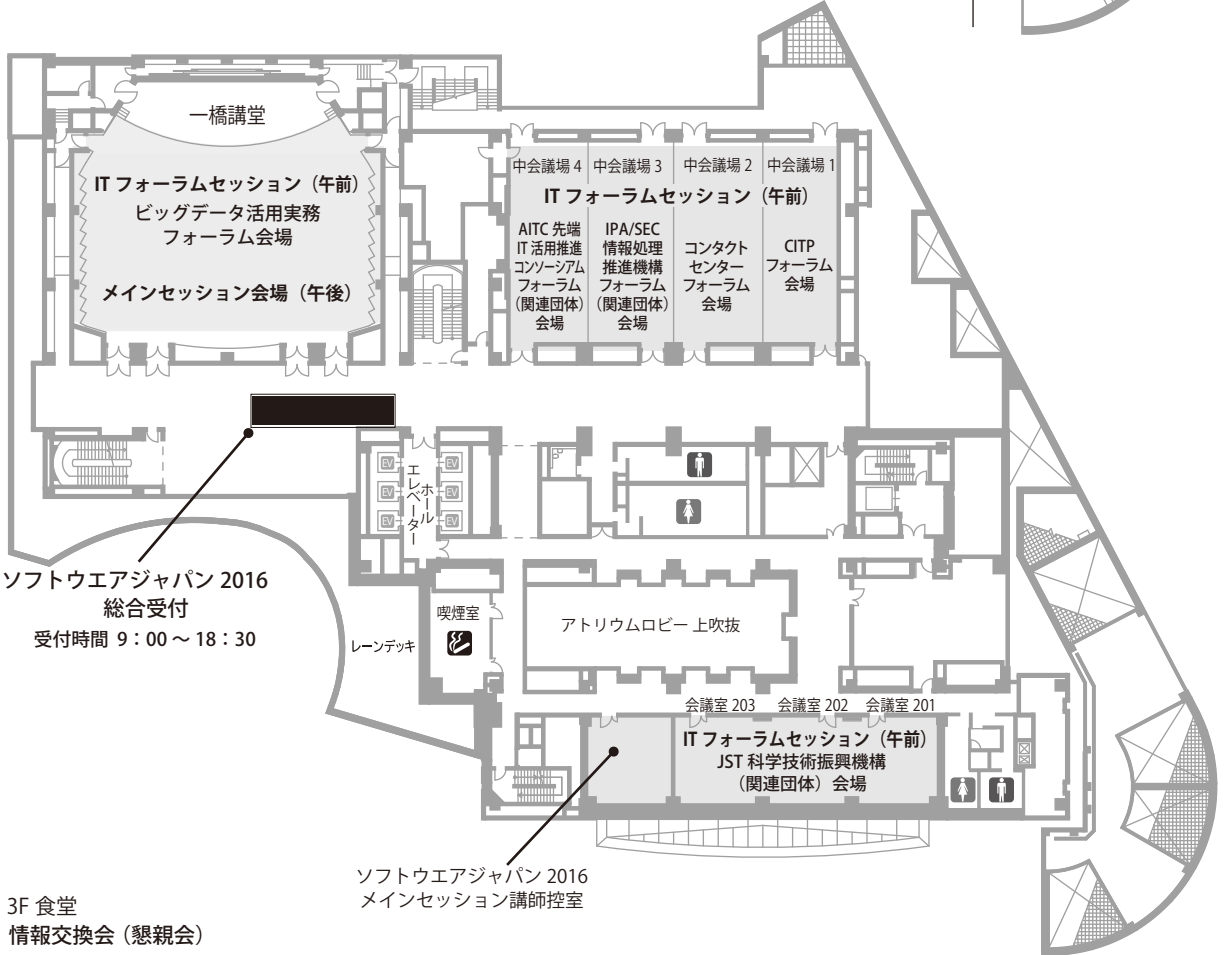

館内案内図【一橋大学 一橋講堂会議室／学術総合センター 国立情報学研究所】

1階

ソフトウェア
ジャパン 2016
事務局

2階

ソフトウェアジャパン 2016
総合受付
受付時間 9:00 ~ 18:30

3階

3F 食堂
情報交換会(懇親会)
18:50~