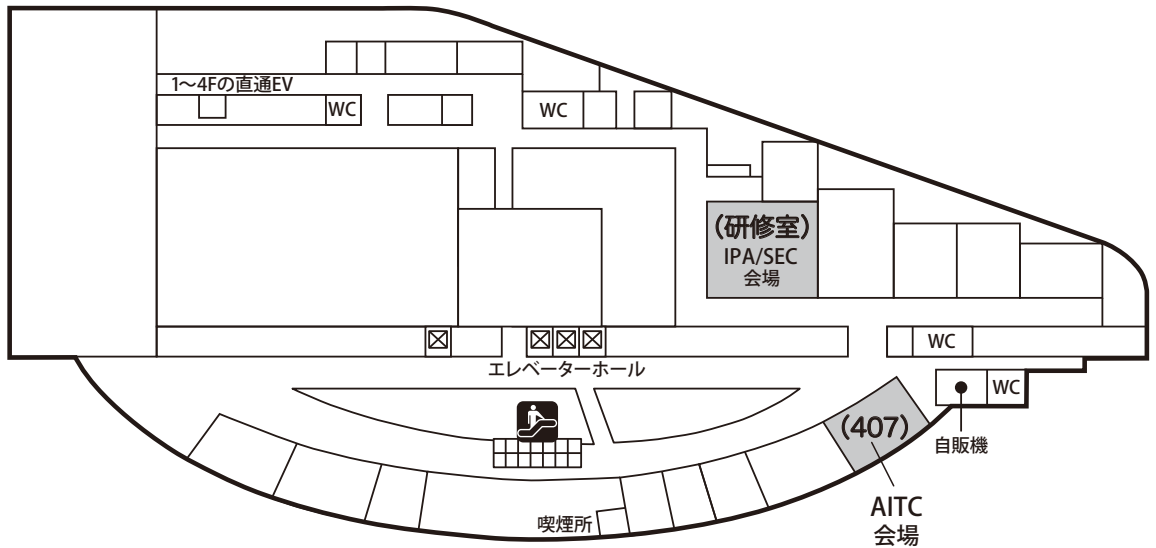

5階

4階

2階

ソフトウェアジャパン 2015 参加者への注意事項

- 当館では、ご利用の皆様の安全をできる限り確保するため、緊急地震速報装置が設置されています。気象庁から緊急地震速報が発信されましたら地震の到着時間を館内にお知らせする放送が入りますのであらかじめご了承ください。

- 当施設は全館禁煙となっております。喫煙は2F~4Fにあるスモークラウンジにてお願いいたします。
- 当施設へのご飲食のお持込はご遠慮ください。
- 施設内では、ソフトウェアジャパン2015のネームタグを携帯いただきますようお願いいたします。
- 手荷物、PC、貴重品等は各自で管理していただきますようお願いいたします。