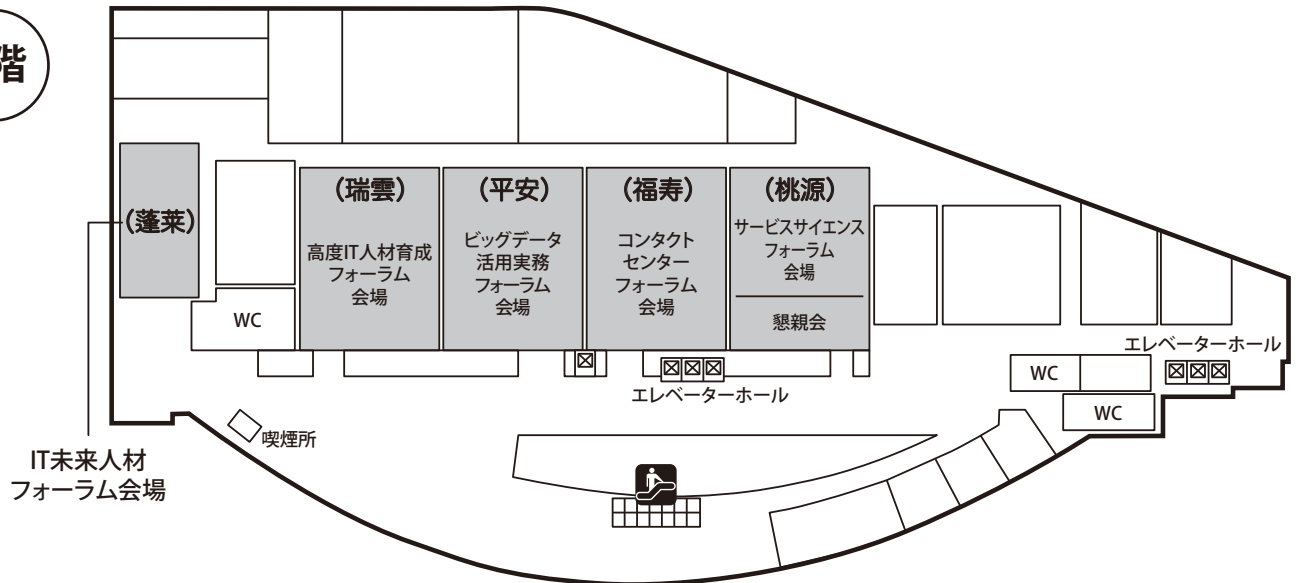

5階

4階

2階

ソフトウェアジャパン 2015 参加者への注意事項

- 当館では、ご利用の皆様の安全をできる限り確保するため、緊急地震速報装置が設置されています。気象庁から緊急地震速報が発信されましたら地震の到着時間を館内にお知らせする放送が入りますのであらかじめご了承ください。

- 当施設は全館禁煙となっております。喫煙は2F~4Fにあるスモークラウンジにてお願いいたします。
- 当施設へのご飲食のお持込はご遠慮ください。
- 施設内では、ソフトウェアジャパン2015のネームタグを携帯いただきますようお願いいたします。
- 手荷物、PC、貴重品等は各自で管理していただきますようお願いいたします。