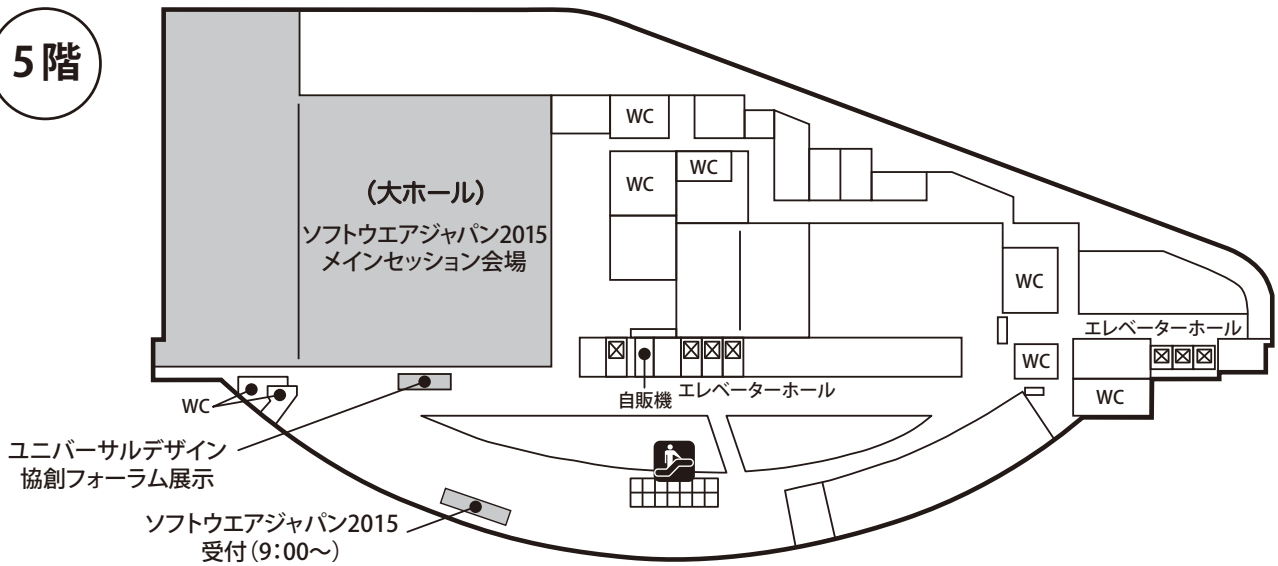

5階

4階

2階

ソフトウェアジャパン 2015 参加者への注意事項

- 当館では、ご利用の皆様の安全をできる限り確保するため、緊急地震速報装置が設置されています。気象庁から緊急地震速報が発信されましたら地震の到着時間を館内にお知らせする放送が入りますのであらかじめご了承ください。

- 当施設は全館禁煙となっております。喫煙は2F~4Fにあるスモークラウンジにてお願いいたします。
- 当施設へのご飲食のお持込はご遠慮ください。
- 施設内では、ソフトウェアジャパン2015のネームタグを携帯いただきますようお願いいたします。
- 手荷物、PC、貴重品等は各自で管理していただきますようお願いいたします。