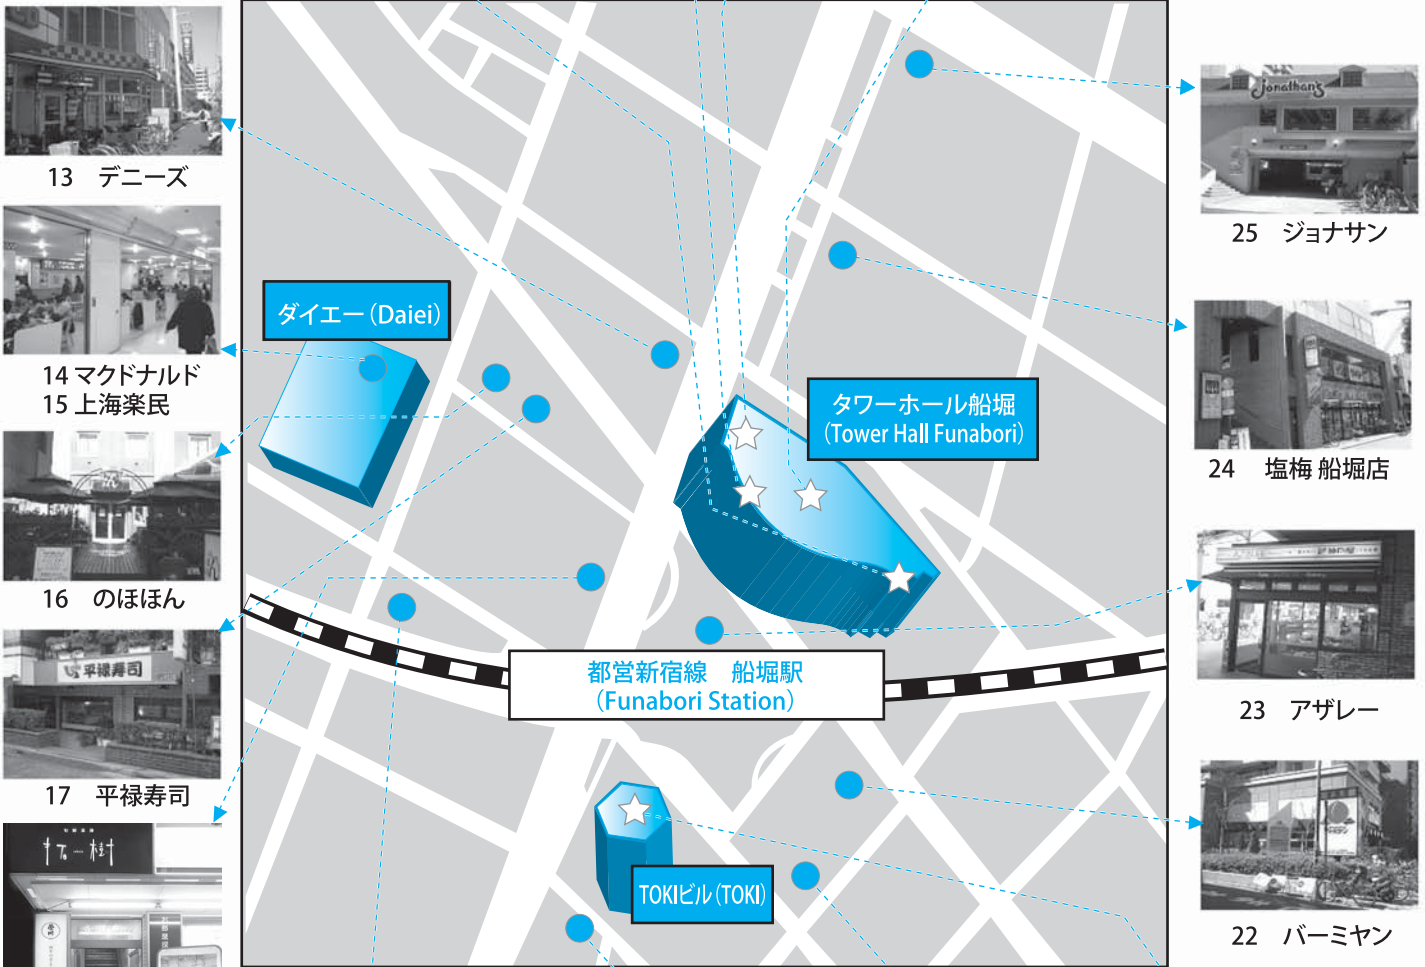

# ☆お食事処案内 / Restaurant Guide☆

11. 2011

※館内のテナントは、ケータリングなどご相談に応じます。

13 デニーズ

14 マクドナルド

15 上海楽民

16 のほほん

17 平禄寿司

21 魚民

12 コンパスポイント

6 ミスタードーナツ

7 すし 三崎丸

8 かるび家

9 ピックフット

10 とり樹亭

11 ポポラマーマ