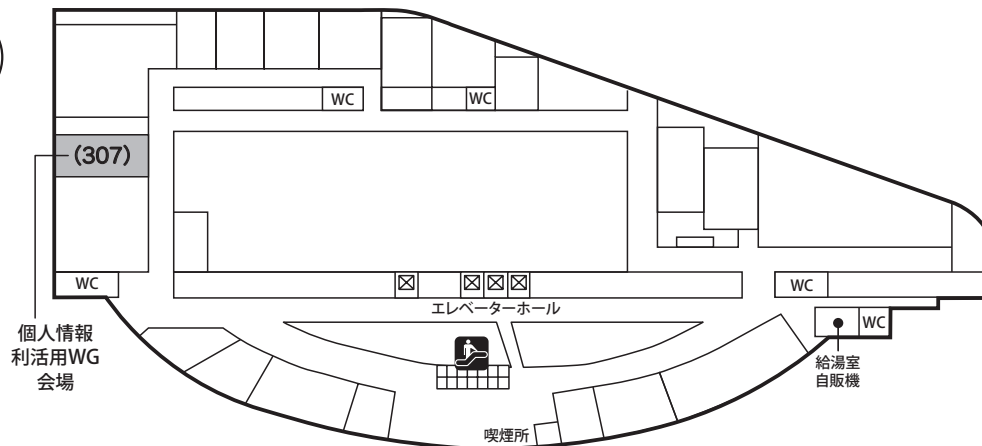

館内案内図【タワーホール船堀】

5階

4階

3階

2階

ソフトウェアジャパン 2014 参加者への注意事項

• 当館では、ご利用の皆様の安全をできる限り確保するため、緊急地震速報装置が設置されております。気象庁から緊急地震速報が発信されましたら地震の到着時間を館内にお知らせする放送が入りますのであらかじめご了承ください。

- 当施設は全館禁煙となっております。喫煙は2F~4Fにあるスモークラウンジにてお願いいたします。
- 当施設へのご飲食のお持込はご遠慮ください。
- 施設内では、ソフトウェアジャパン2014のネームタグを携帯いただきますようお願いいたします。
- 手荷物、PC、貴重品等は各自で管理していただきますようお願いいたします。