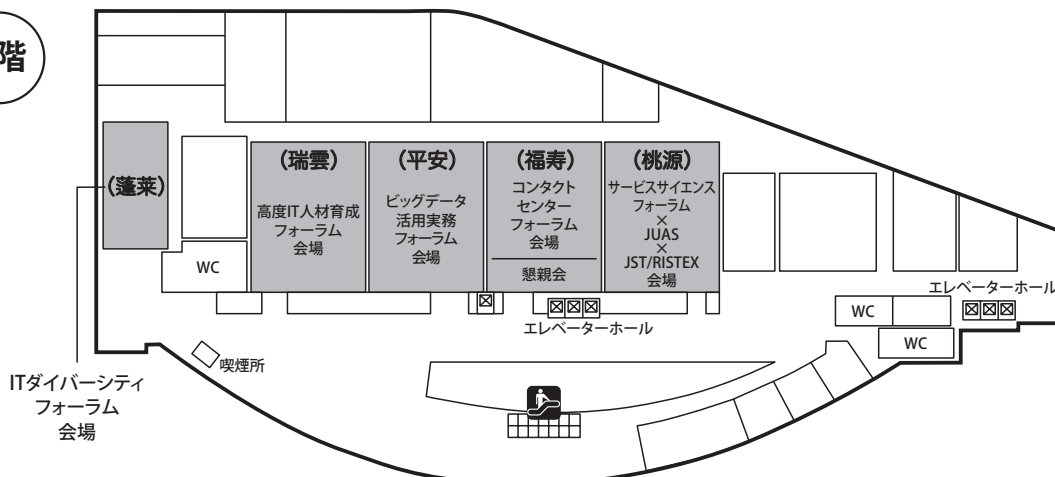

館内案内図【タワーホール船堀】

5階

4階

3階

2階

ソフトウェアジャパン 2014 参加者への注意事項

• 当館では、ご利用の皆様の安全をできる限り確保するため、緊急地震速報装置が設置されております。気象庁から緊急地震速報が発信されましたら地震の到着時間を館内にお知らせする放送が入りますのであらかじめご了承ください。

- 当施設は全館禁煙となっております。喫煙は2F~4Fにあるスモークラウンジにてお願いいたします。
- 当施設へのご飲食のお持込はご遠慮ください。
- 施設内では、ソフトウェアジャパン2014のネームタグを携帯いただきますようお願いいたします。
- 手荷物、PC、貴重品等は各自で管理していただきますようお願いいたします。