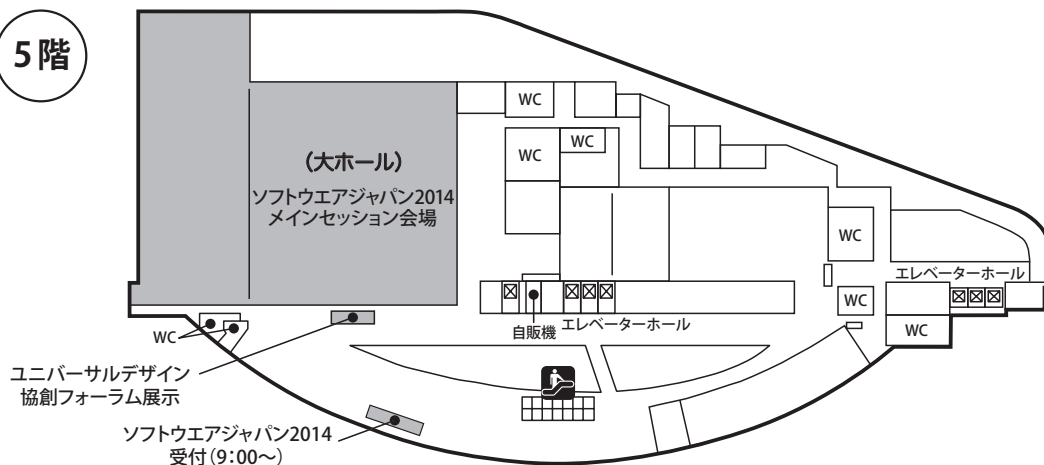

館内案内図【タワーホール船堀】

5階

4階

3階

2階

ソフトウェアジャパン 2014 参加者への注意事項

• 当館では、ご利用の皆様の安全をできる限り確保するため、緊急地震速報装置が設置されております。気象庁から緊急地震速報が発信されましたら地震の到着時間を館内にお知らせする放送が入りますのであらかじめご了承ください。

- 当施設は全館禁煙となっております。喫煙は2F~4Fにあるスモークラウンジにてお願いいたします。
- 当施設へのご飲食のお持込はご遠慮ください。
- 施設内では、ソフトウェアジャパン2014のネームタグを携帯いただきますようお願いいたします。
- 手荷物、PC、貴重品等は各自で管理していただきますようお願いいたします。