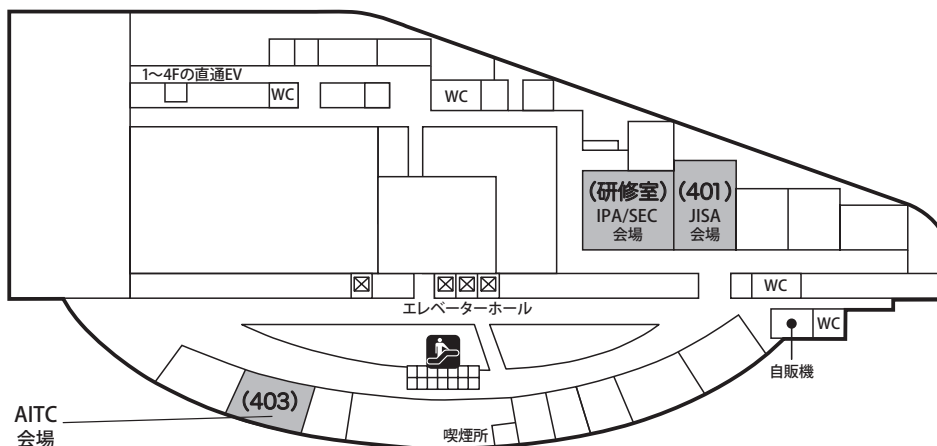

館内案内図【タワーホール船堀】

5階

4階

3階

2階

ソフトウェアジャパン 2014 参加者への注意事項

• 当館では、ご利用の皆様の安全をできる限り確保するため、緊急地震速報装置が設置されております。気象庁から緊急地震速報が発信されましたら地震の到着時間を館内にお知らせする放送が入りますのであらかじめご了承ください。

- 当施設は全館禁煙となっております。喫煙は2F~4Fにあるスモークラウンジにてお願いいたします。
- 当施設へのご飲食のお持込はご遠慮ください。
- 施設内では、ソフトウェアジャパン2014のネームタグを携帯いただきますようお願いいたします。
- 手荷物、PC、貴重品等は各自で管理していただきますようお願いいたします。