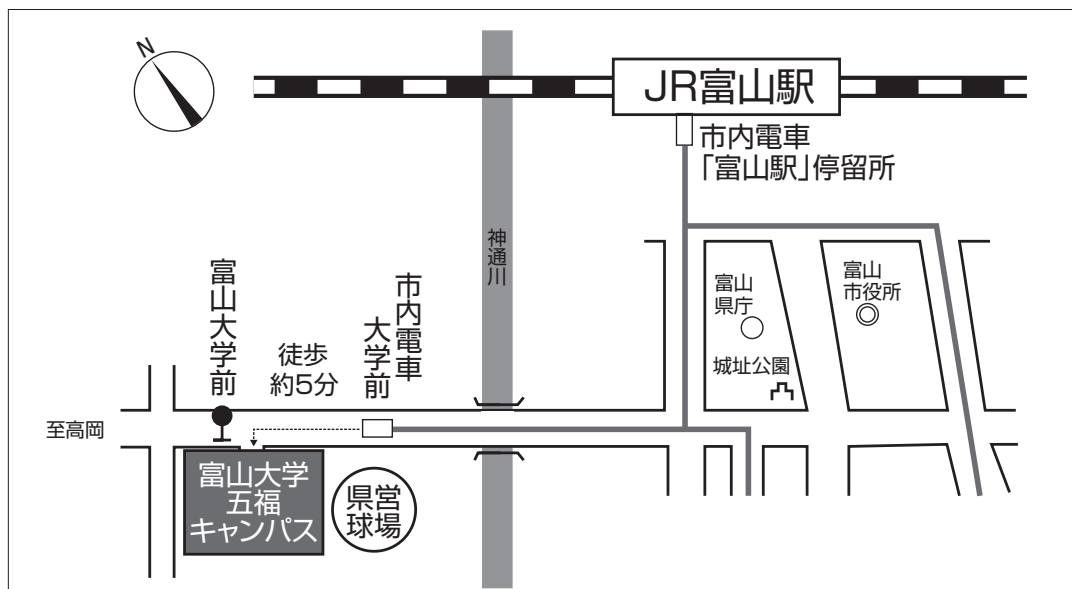

## 交通案内図

### 乗り場案内

■富山地鉄・市内電車  
「富山駅」停留所  
2系統（大学前行）乗車  
約15分  
「大学前」停留所下車  
徒歩約5分 200円

■富山地鉄・路線バス  
JR富山駅南口バス  
ターミナル③番乗り場  
「富山大学経由」乗車  
約20分  
「富山大学前」バス停  
下車すぐ 230円

※ タクシー約15分