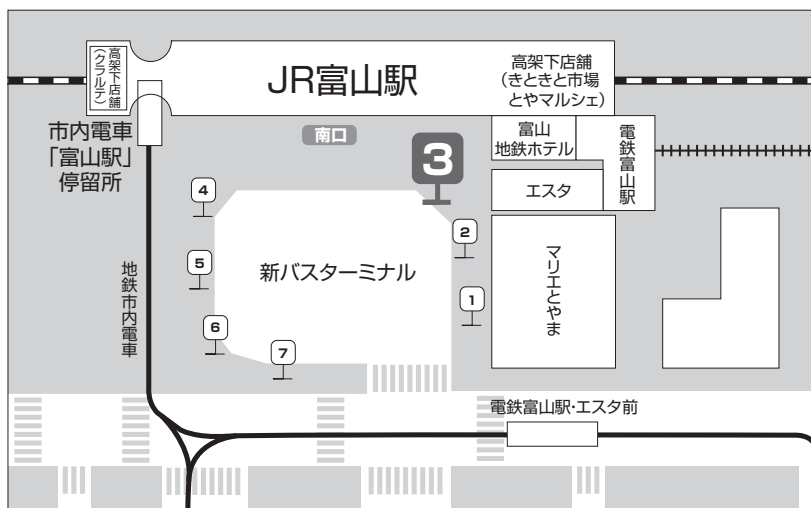

## 交通案内図

### 乗り場案内

■富山地鉄・市内電車  
「富山駅」停留所  
2系統（大学前行）乗車  
約15分  
「大学前」停留所下車  
徒歩約5分 200円

■富山地鉄・路線バス  
JR富山駅南口バス  
ターミナル③番乗り場  
「富山大学経由」乗車  
約20分  
「富山大学前」バス停  
下車すぐ 230円

※ タクシー約15分