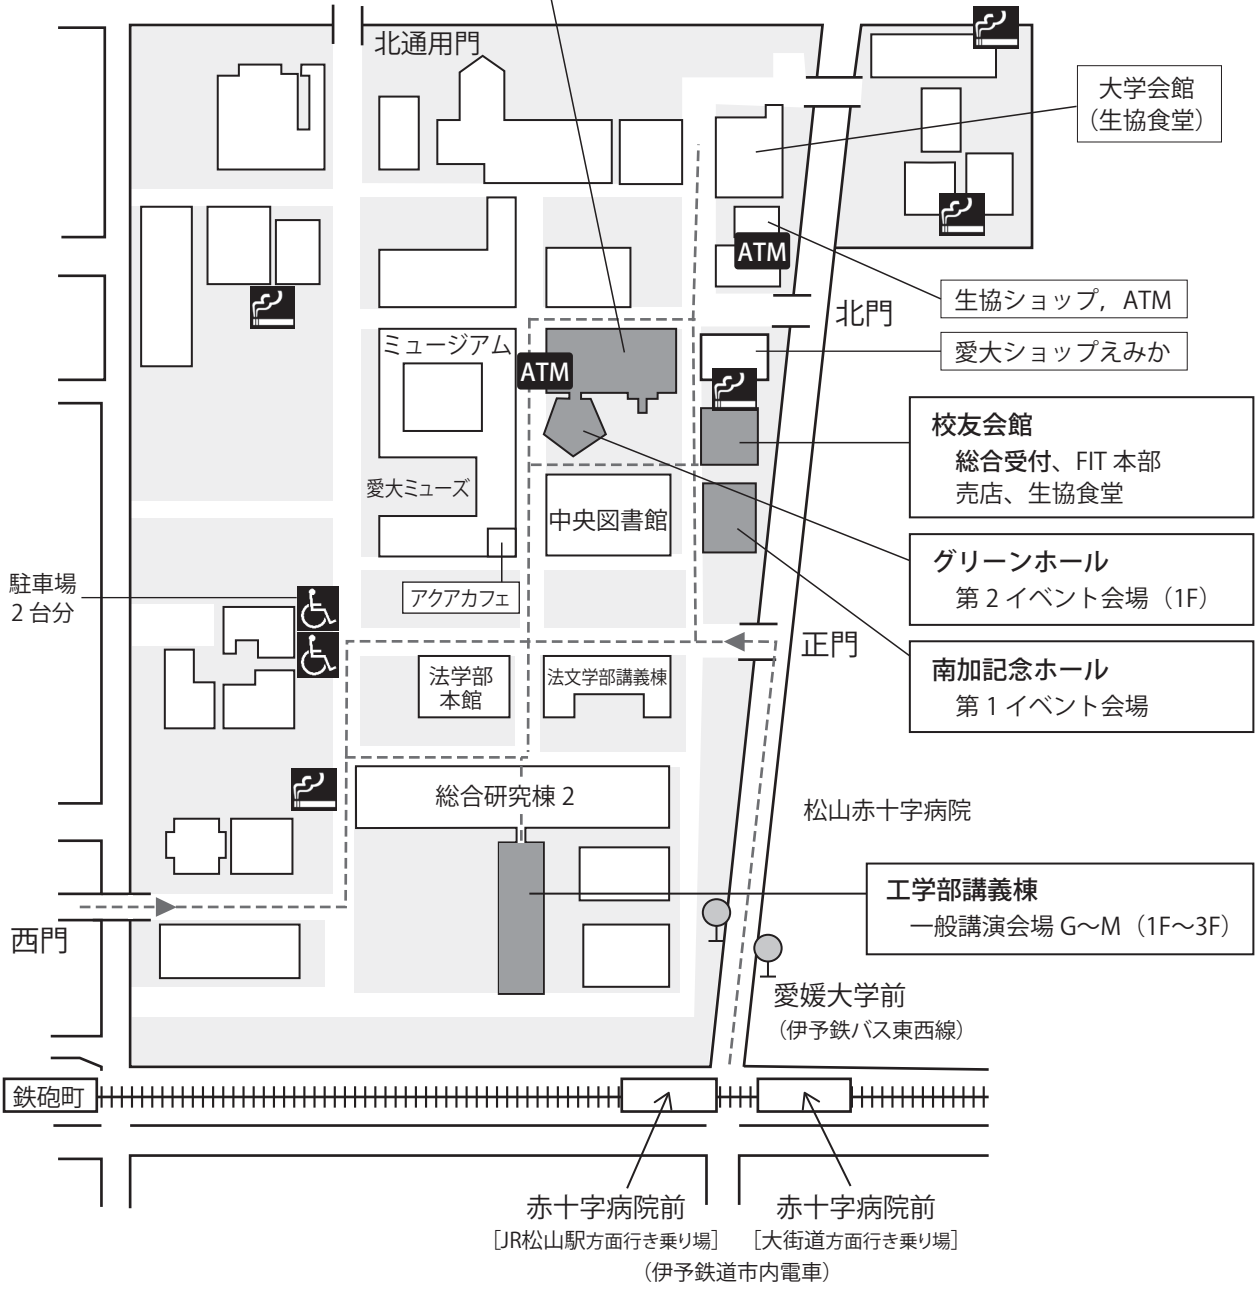

愛媛大学キャンパス図

共通教育講義棟
 第3 イベント会場 (1F 講 11)
 一般講演会場 A~F, N~Q (1F~4F)
 企業展示 (1F 講 12)
 主催校・地域関連展示 (1F 講 13)

護国神社前
 (伊予鉄バス東西線)

大学会館
 (生協食堂)

校友会館
 総合受付、FIT 本部
 売店、生協食堂

グリーンホール
 第2 イベント会場 (1F)

南加記念ホール
 第1 イベント会場

工学部講義棟
 一般講演会場 G~M (1F~3F)

赤十字病院前 [JR松山駅方面行き乗り場] 赤十字病院前 [大街道方面行き乗り場]
 (伊予鉄道市内電車)