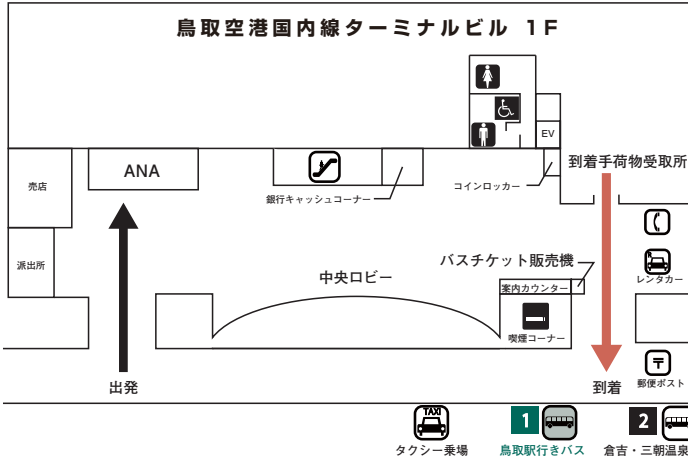

鳥取空港バス乗降場所

タクシー乗場 1 鳥取駅行きバス 倉吉・三朝温泉行きバス 2

鳥取空港 ⇄ 鳥取大学
FIT2013 臨時シャトルバス

JR・バス 各種時刻表

■鳥取空港 ⇄ 鳥取駅 [日の丸バス(定期便)]

※航空便のダイヤ改正によりバスの発着時刻が変更になる可能性があります。

鳥取空港 ⇒ 鳥取駅 <所要時間 約20分 / 運賃450円>

鳥取空港(発)	鳥取駅(着)	羽田空港 ⇒ 鳥取空港 航空便
08:05	08:25	ANA293鳥取空港 07:55着
12:20	12:40	ANA295鳥取空港 12:10着
17:25	17:45	ANA297鳥取空港 17:15着
21:10	21:30	ANA299鳥取空港 21:00着