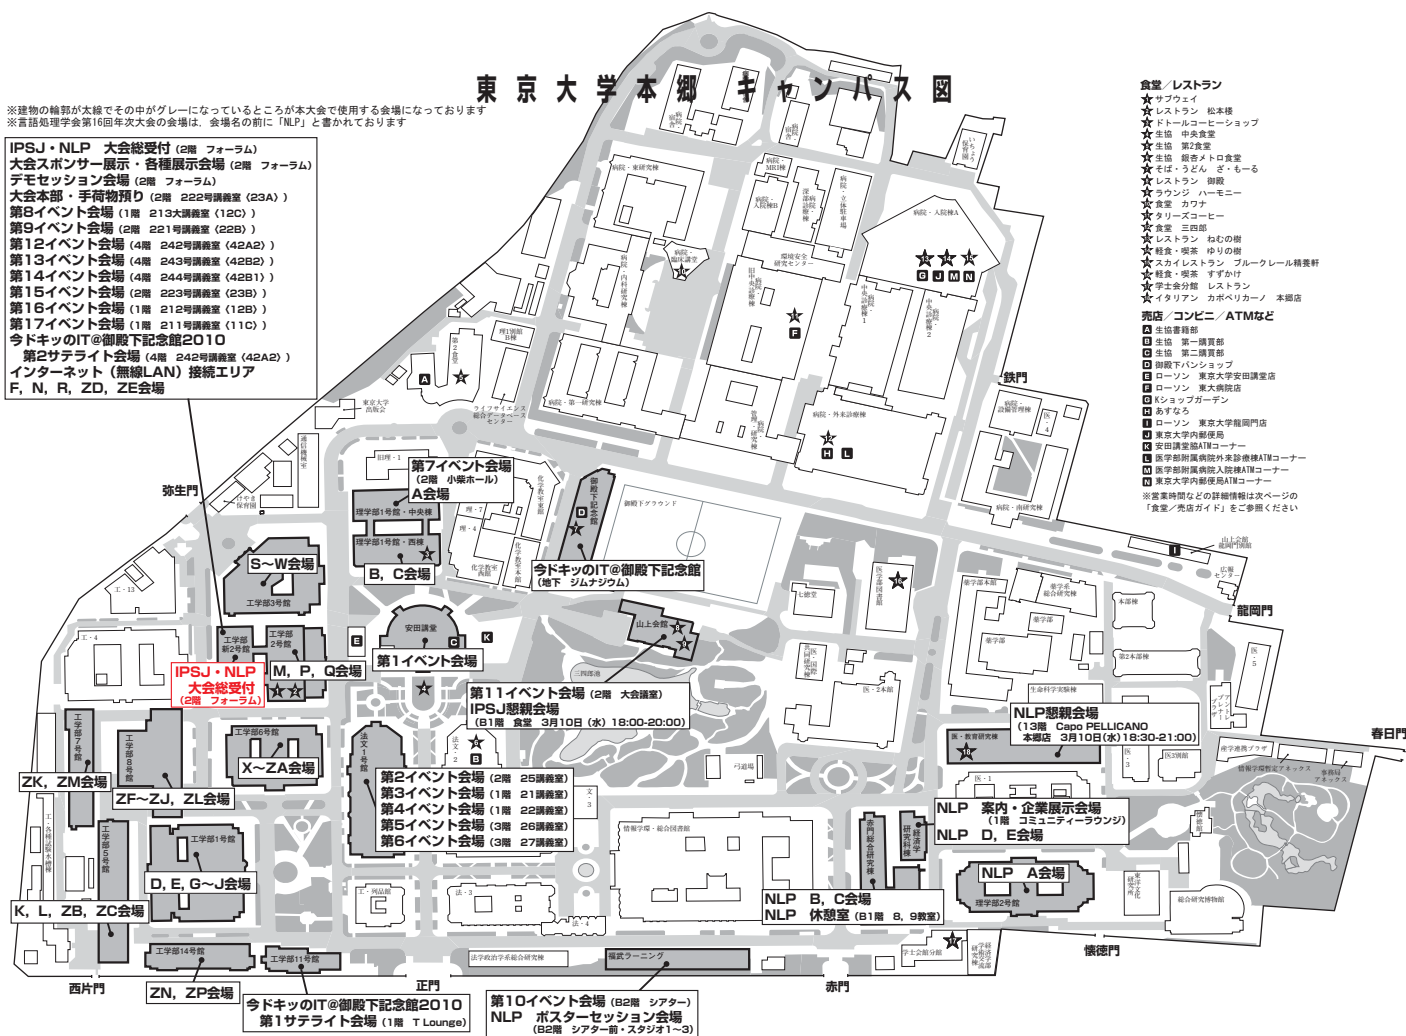

### 東京大学本郷キャンパス図

※建物の輪郭が太線でその中がグレーになっているところが本大会で使用する会場となっております  
※言語処理学会第16回年次大会の会場は、会場名の前に「NLP」と書かれております

IPSJ・NLP 大会総受付 (2階 フォーラム)  
大会スポンサー展示・各種展示会場 (2階 フォーラム)  
デモセッション会場 (2階 フォーラム)  
大会本部・手荷物預り (2階 222号講義室 (23A))  
第8イベント会場 (1階 213号講義室 (12C))  
第9イベント会場 (2階 221号講義室 (22B))  
第12イベント会場 (4階 242号講義室 (42A2))  
第13イベント会場 (4階 243号講義室 (42B2))  
第14イベント会場 (4階 244号講義室 (42B1))  
第15イベント会場 (2階 223号講義室 (23B))  
第16イベント会場 (1階 212号講義室 (12B))  
第17イベント会場 (1階 211号講義室 (11C))  
今ドキッのIT@御殿下記念館2010  
第2サテライト会場 (4階 242号講義室 (42A2))  
インターネット (無線LAN) 接続エリア  
F, N, R, ZD, ZE会場

※10日は赤門付近は入試合格発表のため混雑が予想されますので正門または懐徳門をご利用ください