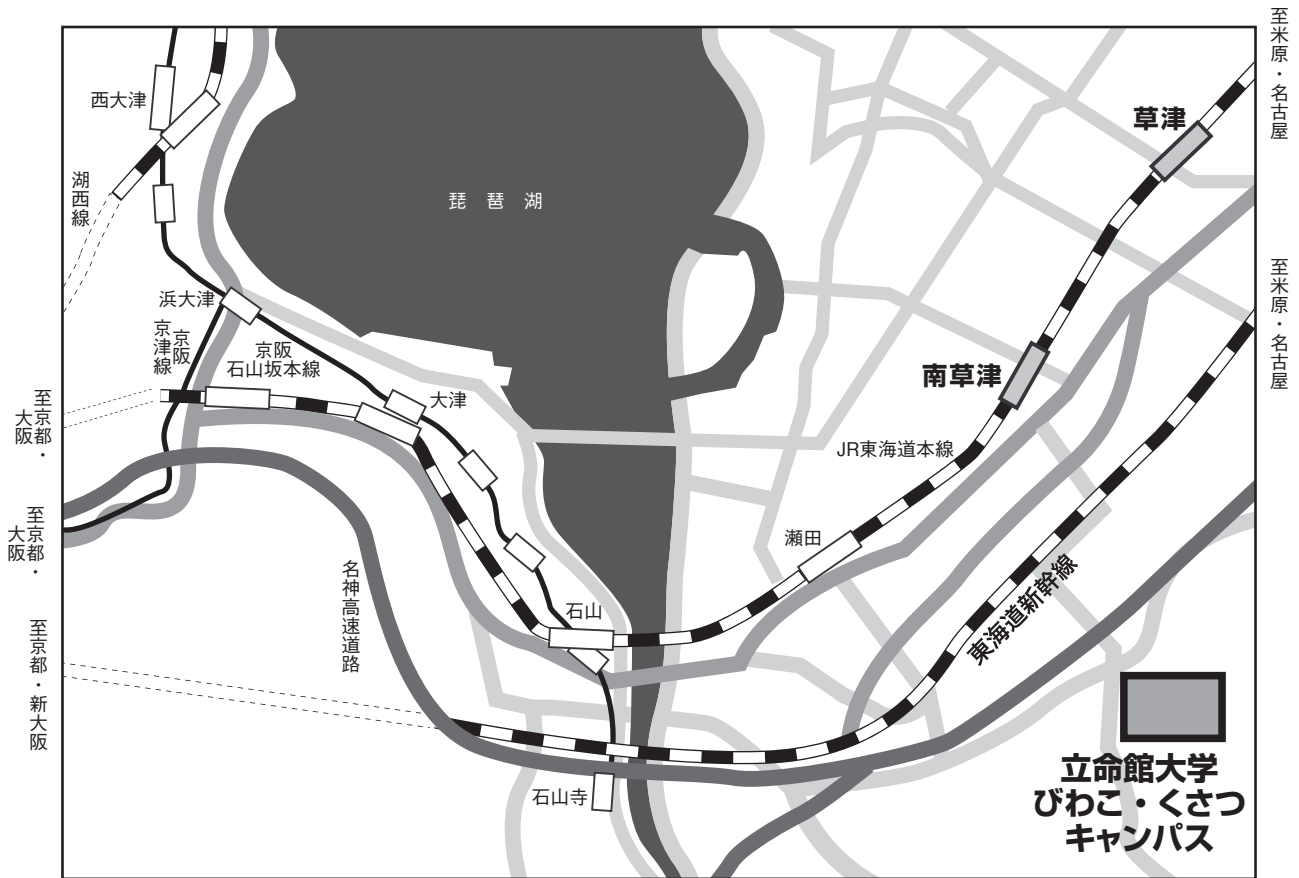

会場案内図

■主要駅/空港からのアクセス

- ・東京/新横浜/名古屋駅(東海道新幹線ひかり)→米原駅(東海道本線新快速)→草津駅(または草津駅(東海道本線普通)→南草津駅)
- ・東京/品川/新横浜駅(東海道新幹線のぞみ)→京都駅(東海道本線普通)→南草津駅
- ・三宮(神戸)/大阪/京都駅(東海道本線新快速)→石山駅(東海道本線普通)→南草津駅
- ・関西空港駅(JR西日本「特急はるか」)→京都駅(東海道本線普通)→南草津駅
- ・大阪(伊丹)空港(空港リムジンバス)→京都駅(東海道本線普通)→南草津駅

■南草津駅(最寄り駅)ご利用の場合(所要時間15~20分)

- ・JR京都駅2番線/3番線【JR琵琶湖線(東海道本線)】普通電車(草津・米原・長浜方面行)にて約20分、JR南草津駅が最寄りです。
- ・新快速電車は南草津駅には停車しません。石山駅で普通電車にお乗り換えください。
(姫路・大阪方面からの快速電車は、南草津駅に停車します。)
- ・南草津駅東口の「南草津駅」バス停より、近江鉄道バスで「立命館大学」行きにご乗車ください。
- ・会場最寄りのバス停は「立命館大学」(キャンパス内バス停)です。「立命館大学正門前」で下車されませんようご注意ください。

■草津駅(新快速停車駅)ご利用の場合(所要時間30~40分)

- ・草津駅東口の「草津駅」バス停より、近江鉄道バスで「立命館大学」行きまたは「福祉センター(立命館大学経由)」行きにご乗車ください。
- ・会場最寄りのバス停は「立命館大学」(キャンパス内バス停)です。「立命館大学正門前」で下車されませんようご注意ください。