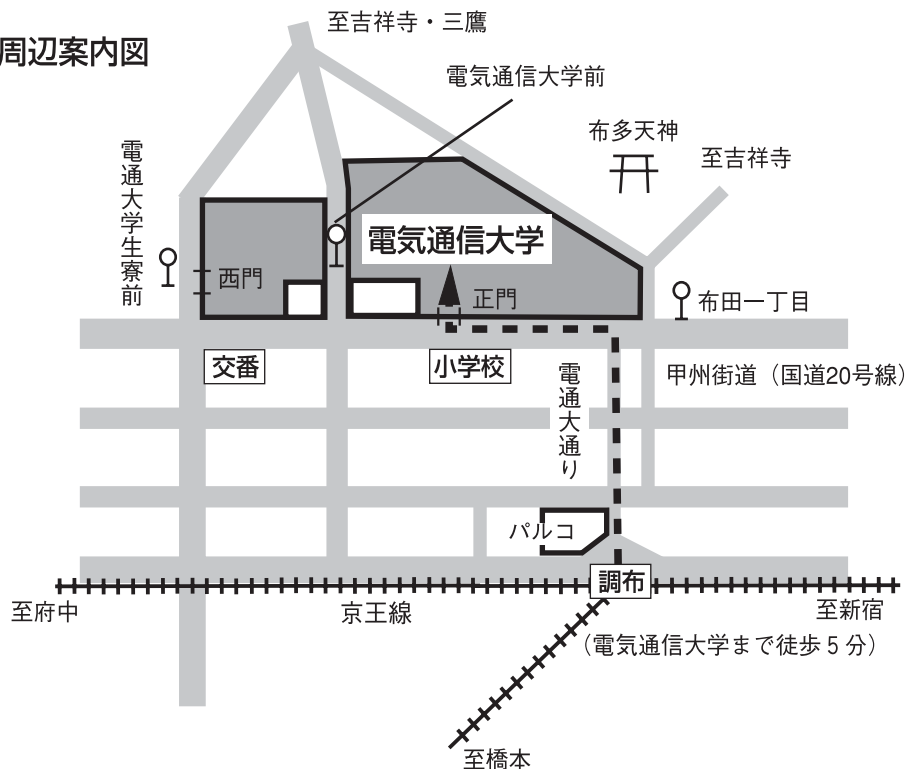

■バスをご利用でのアクセス

◎吉祥寺駅からのバス

- ・吉14系統「調布駅北口」行 (約30分) (8番のりば) → 「布田一丁目」
- ・吉05系統「調布駅北口」行 (約35分) (6番のりば) → 「電気通信大学前」
- ・吉06系統「調布駅北口」行 (約35分) (4番のりば) → 「電通大学生寮前」

◎三鷹駅からのバス

- ・鷹51系統「調布駅北口」行 (約30分) (3番のりば) → 「電気通信大学前」
- ・鷹56系統「調布駅北口」行 (約25分) (6番のりば) → 「電通大学生寮前」

◎羽田空港直行リムジンバス (京王バス)

- ・羽田空港ー調布駅北口 (所要時間60~90分)

電気通信大学周辺案内図

電気通信大学キャンパス図

館内案内図

講堂

B棟

1F

2F

A棟

C棟

西1号館

1F

2F

西2号館

1F

2F

西5号館

西9号館

西8号館

IS棟