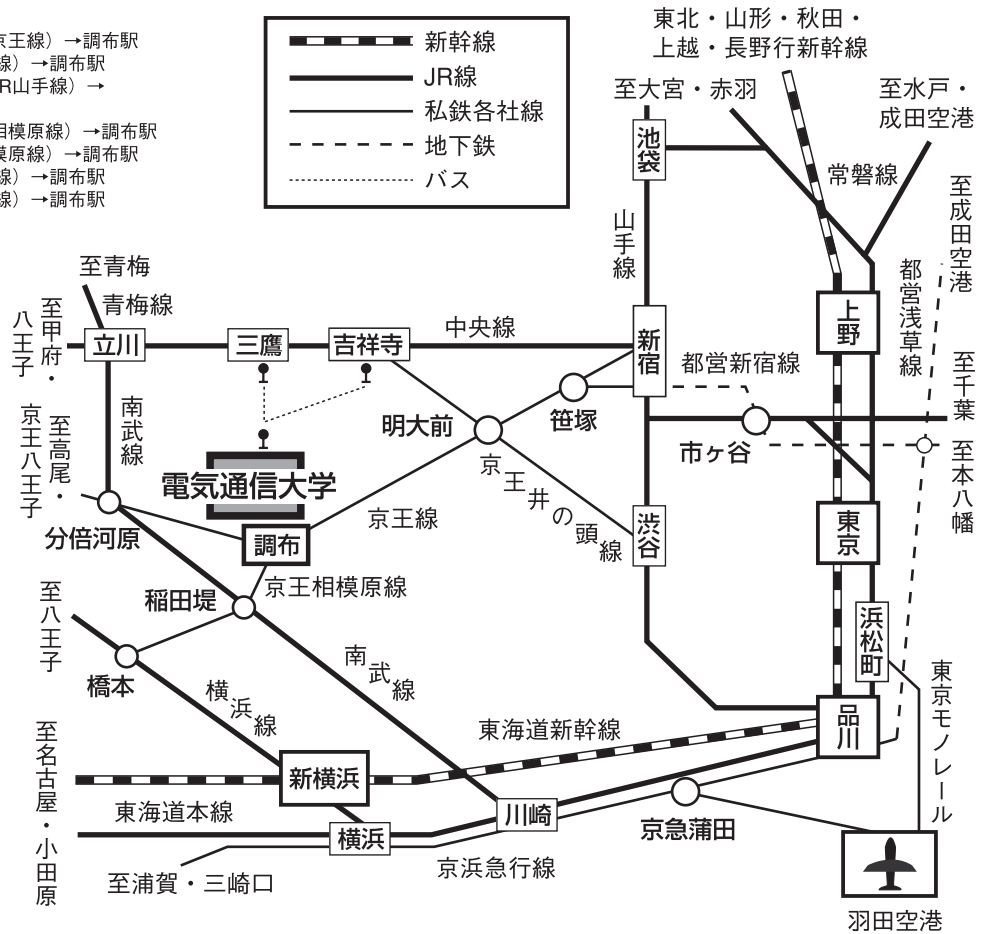

会場案内図

■電車 [調布駅下車《北口》→ 徒歩約5分]

◎調布駅までのアクセス

- ・新宿駅 (京王線) → 調布駅
- ・渋谷駅 (京王井の頭線) → 明大前 (京王線) → 調布駅
- ・東京駅 (JR中央線) → 新宿駅 (京王線) → 調布駅
- ・羽田空港 (京浜急行線) → 品川駅 (JR山手線) → 新宿駅 (京王線) → 調布駅
- ・新横浜駅 (横浜線) → 橋本駅 (京王相模原線) → 調布駅
- ・横浜駅 (横浜線) → 橋本駅 (京王相模原線) → 調布駅
- ・上野駅 (JR山手線) → 新宿駅 (京王線) → 調布駅
- ・品川駅 (JR山手線) → 新宿駅 (京王線) → 調布駅

■バスをご利用でのアクセス

◎吉祥寺駅からのバス

- ・吉14系統「調布駅北口」行 (約30分) (8番のりば) → 「布田一丁目」
- ・吉05系統「調布駅北口」行 (約35分) (6番のりば) → 「電気通信大学前」
- ・吉06系統「調布駅北口」行 (約35分) (4番のりば) → 「電通大学生寮前」

◎三鷹駅からのバス

- ・鷹51系統「調布駅北口」行 (約30分) (3番のりば) → 「電気通信大学前」
- ・鷹56系統「調布駅北口」行 (約25分) (6番のりば) → 「電通大学生寮前」

◎羽田空港直行リムジンバス (京王バス)

- ・羽田空港ー調布駅北口 (所要時間60~90分)

電気通信大学周辺案内図

電気通信大学キャンパス図

館内案内図

講堂

B棟

1F