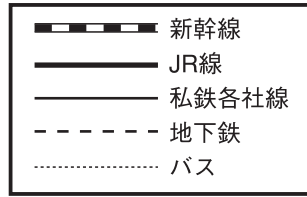

会場案内図

■電車 [調布駅下車《北口》→ 徒歩約5分]

◎調布駅までのアクセス

- ・新宿駅 (京王線) → 調布駅
- ・渋谷駅 (京王井の頭線) → 明大前 (京王線) → 調布駅
- ・東京駅 (JR中央線) → 新宿駅 (京王線) → 調布駅
- ・羽田空港 (京浜急行線) → 品川駅 (JR山手線) → 新宿駅 (京王線) → 調布駅
- ・新横浜駅 (横浜線) → 橋本駅 (京王相模原線) → 調布駅
- ・横浜駅 (横浜線) → 橋本駅 (京王相模原線) → 調布駅
- ・上野駅 (JR山手線) → 新宿駅 (京王線) → 調布駅
- ・品川駅 (JR山手線) → 新宿駅 (京王線) → 調布駅