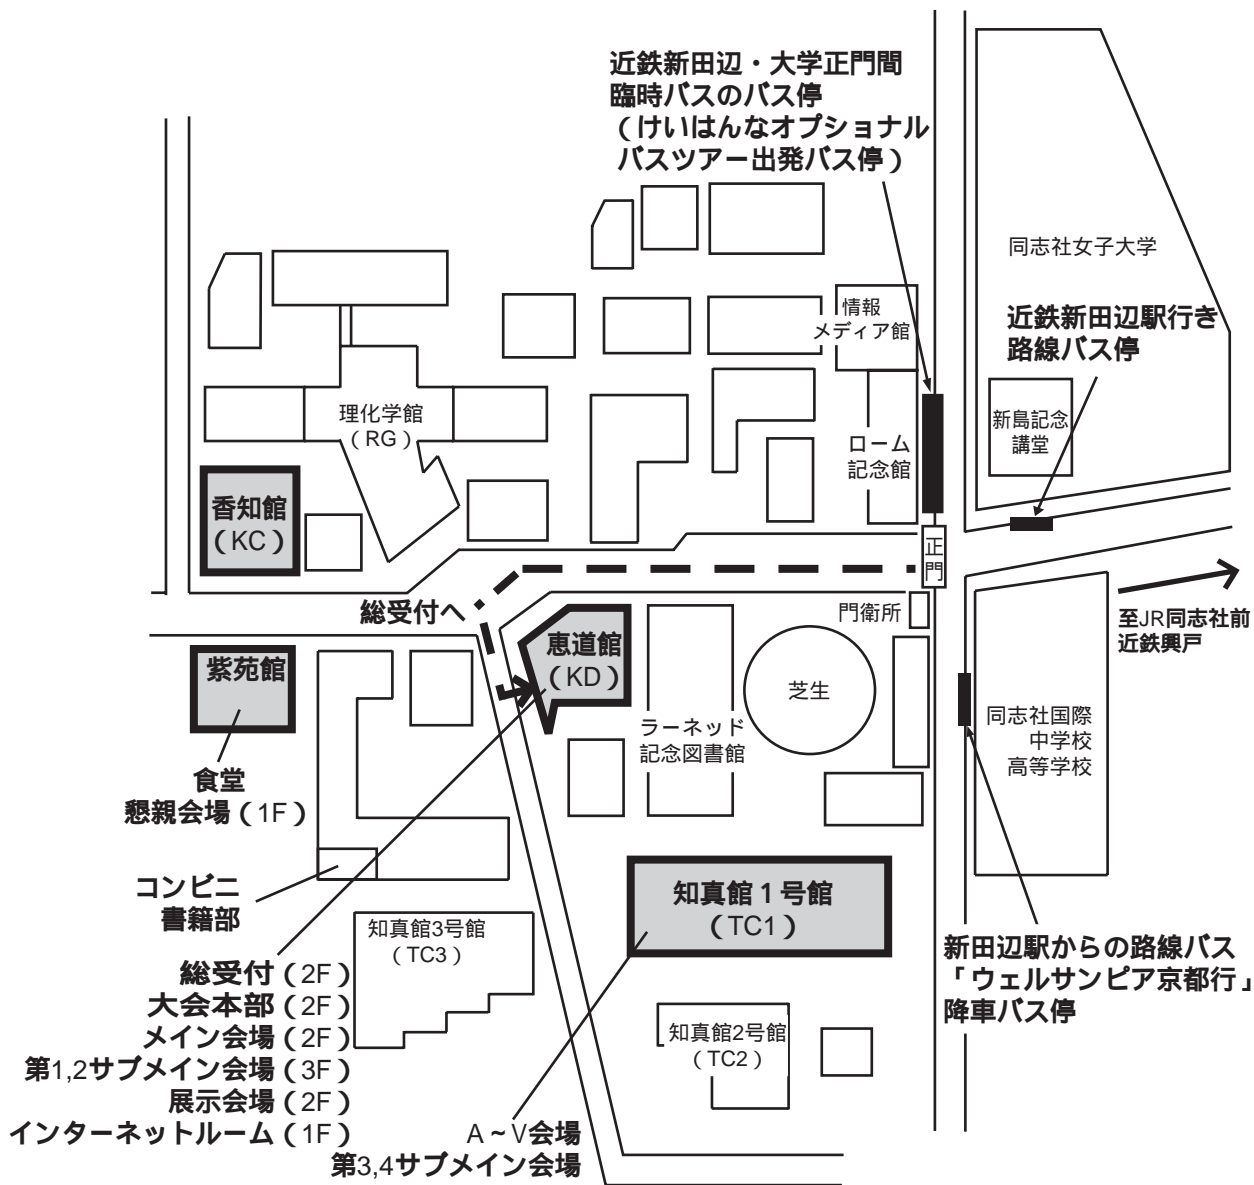

同志社大学京田辺キャンパス図

恵道館

1F

2F

3F

知真館

1F

紫苑館

1F

2F

香知館

1F

2F

3F