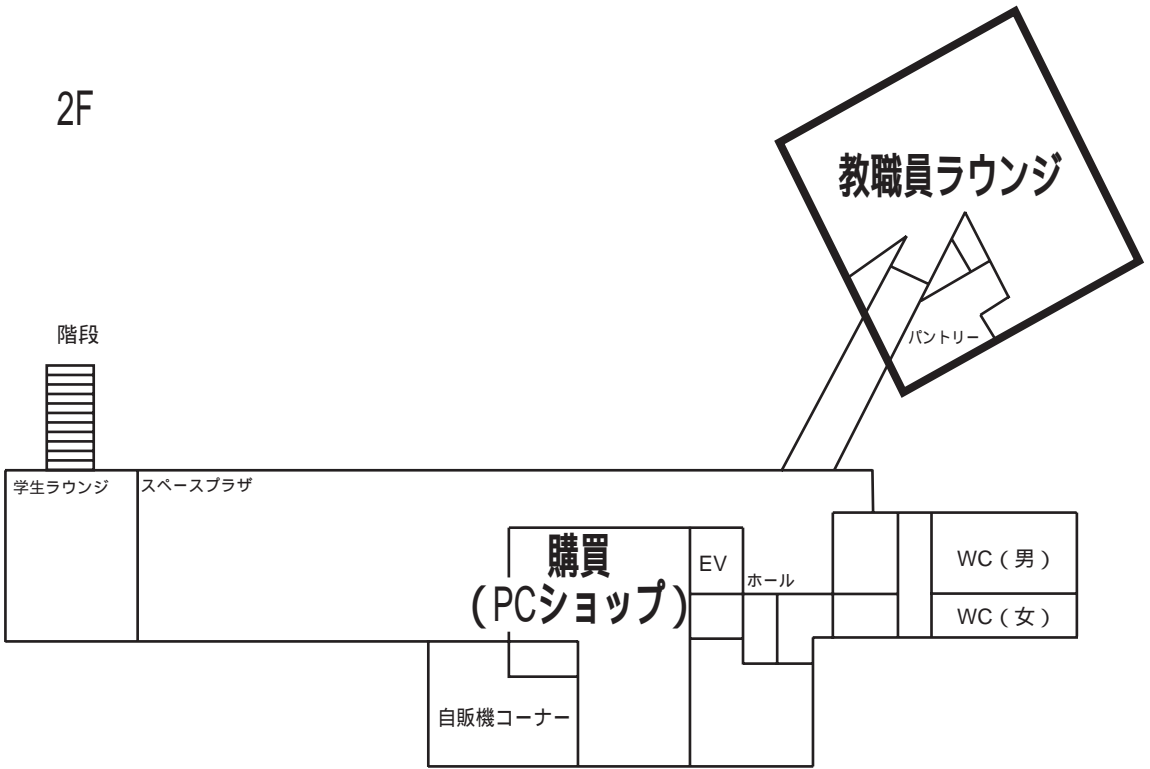

同志社大学京田辺キャンパス図

恵道館

1F

2F

3F

知真館

1F

紫苑館

1F

2F

香知館

1F

2F

3F