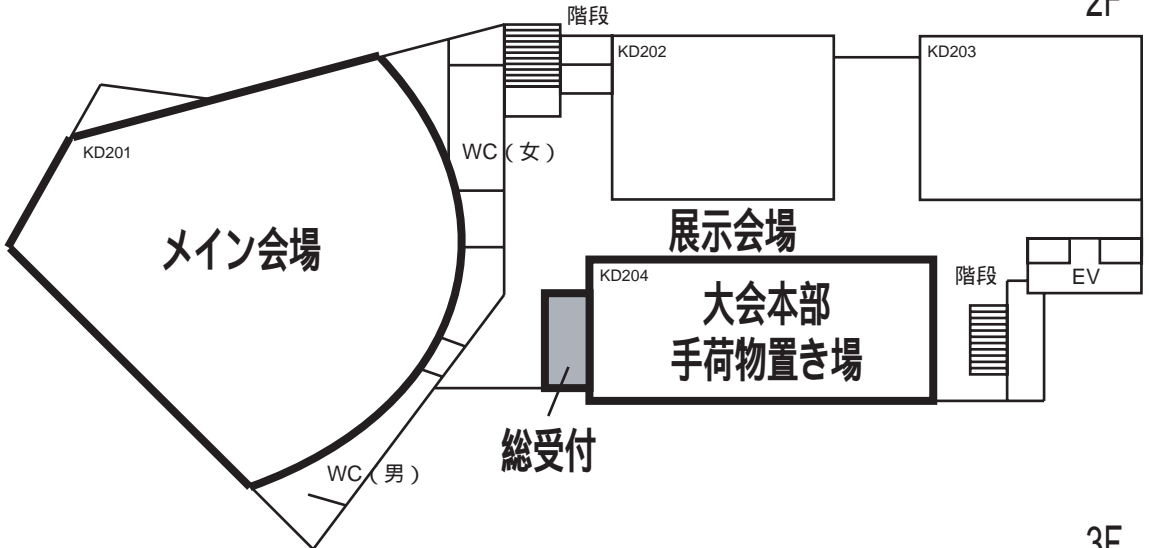

同志社大学京田辺キャンパス図

恵道館

1F

2F

3F

知真館

1F

紫苑館

1F

2F

香知館

1F

2F

3F