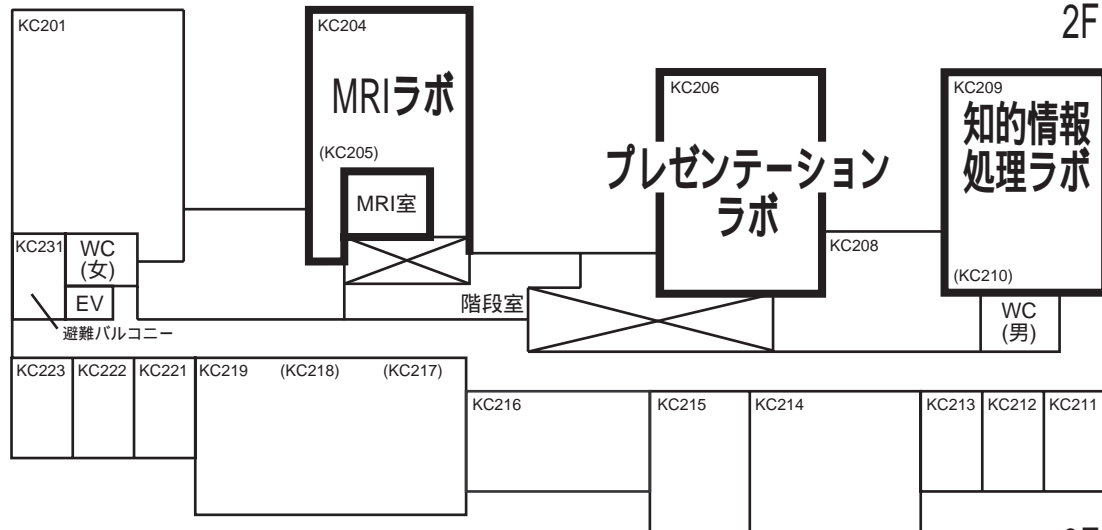

同志社大学京田辺キャンパス図

恵道館

1F

2F

3F

知真館

1F

紫苑館

1F

2F

香知館

1F

2F

3F