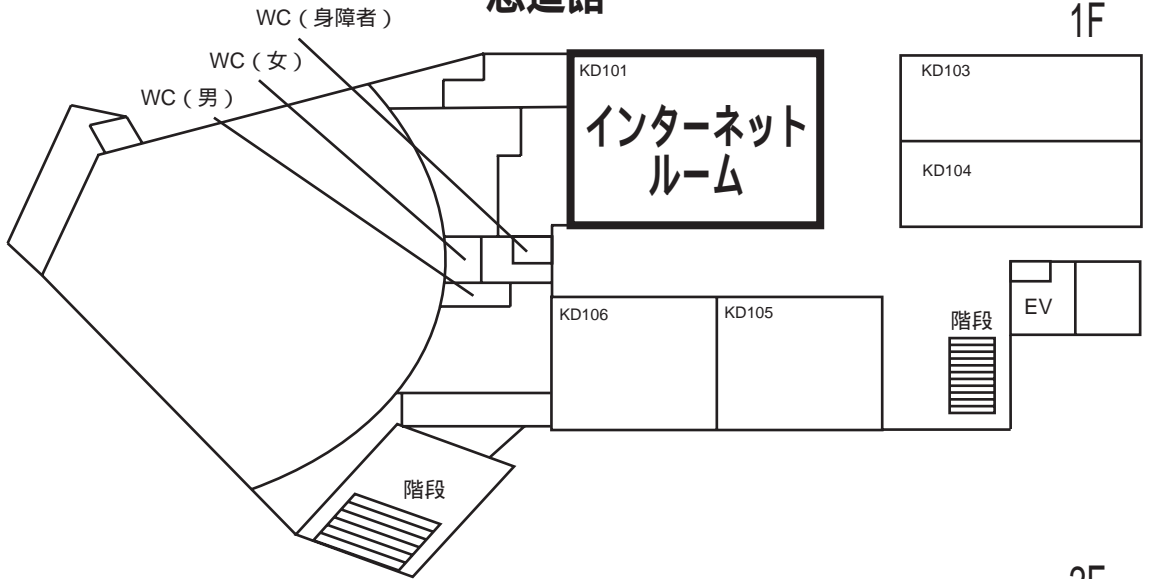

同志社大学京田辺キャンパス図

恵道館

1F

2F

3F

知真館

1F

紫苑館

1F

2F

香知館

1F

2F

3F